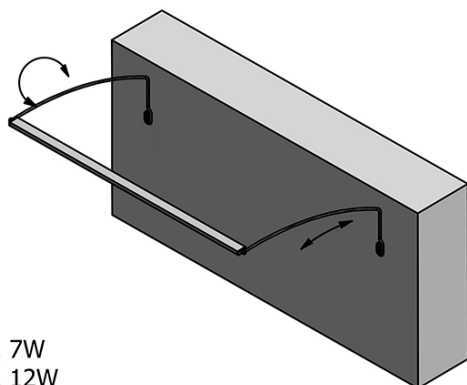

TREX TOUCH LED nástenné svietidlo 47cm 7W, dotykový sensor, hliník

Objednací kód: ED463

Základné informácie

Značka: Sapho

Séria: TREX

Rozmery

Šírka: 470 mm

Vlastnosti

Materiál: Hliník

Typ osvetlenia: LED

Ovládanie svetla: Dotykový senzor, Zmena jasů svetla

Stupeň krytia: IP67

Napätie: 230 V

Príkón: 7 W

Farba LED: Denná biela (4 000 - 5 000 K)

Svietivosť: 550 lm

Hmotnosť / ks: 1.33 kg

Balenie: 1 ks

Záruka: 2 roky

Technický list

ED463- 470mm, 7W
ED472- 770mm, 12W
ED486- 1020mm, 15W