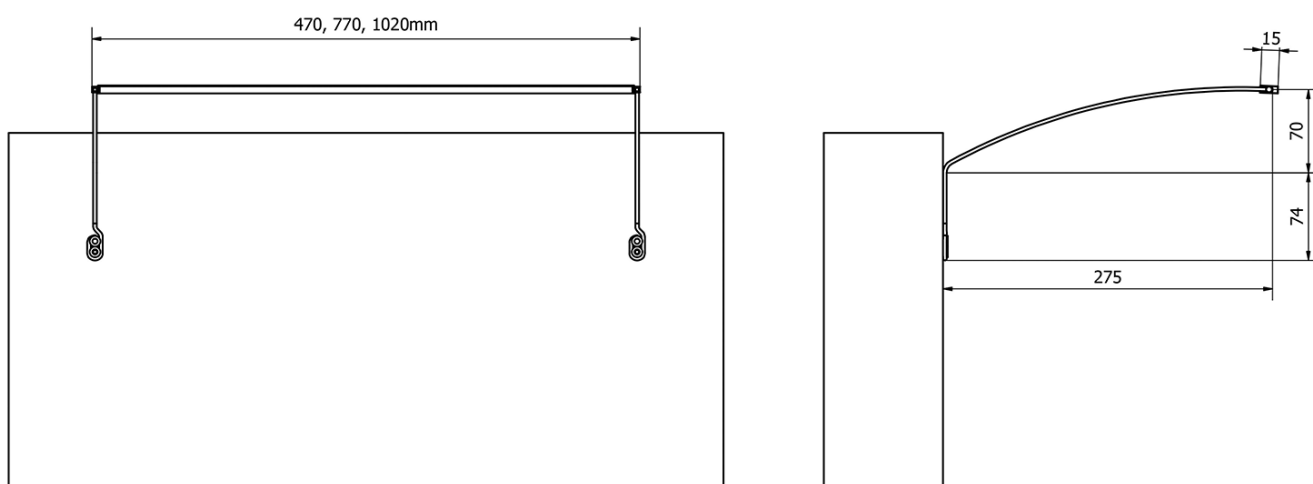

## Rozmery

Šírka: 470 mm

## Technický list

ED463- 470mm, 7W  
ED472- 770mm, 12W  
ED486- 1020mm, 15W