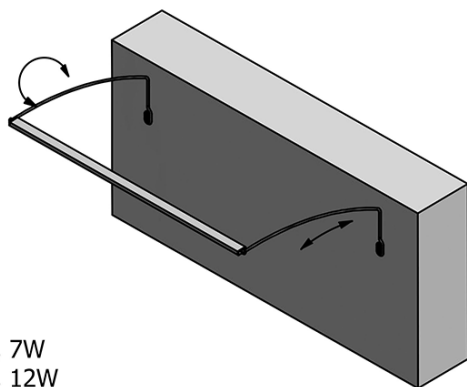

TREX TOUCH LED nástenné svietidlo 47cm 7W, dotykový sensor, hliník

Objednací kód: ED463

Základné informácie

Značka: Sapho

Séria: TREX

Rozmery

Šírka: 470 mm

Vlastnosti

Materiál: Hliník

Typ osvetlenia: LED

Ovládanie svetla: Dotykový senzor, Zmena jasů svetla

Stupeň krytia: IP67

Napätie: 230 V

Príkón: 7 W

Farba LED: Denná biela (4 000 - 5 000 K)

Svietivosť: 550 lm

Hmotnosť / ks: 1.33 kg

Balenie: 1 ks

Záruka: 2 roky

Technický list

ED463- 470mm, 7W
ED472- 770mm, 12W
ED486- 1020mm, 15W