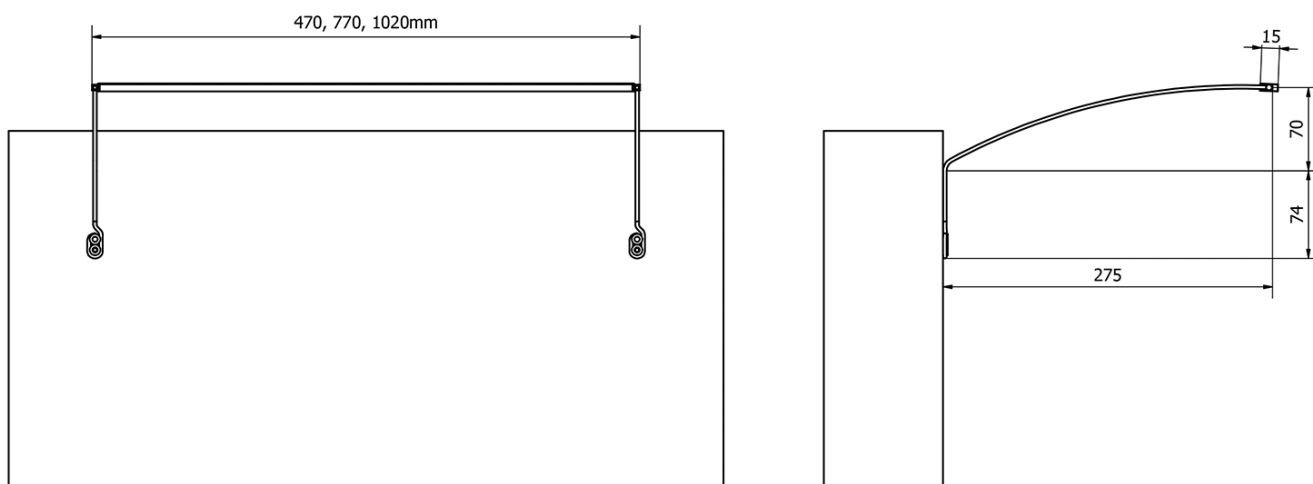

TREX TOUCH LED nástenné svietidlo 47cm 7W, dotykový sensor, hliník

Objednací kód: ED463

Základné informácie

Značka: Sapho

Séria: TREX

Rozmery

Šírka: 470 mm

Vlastnosti

Hmotnosť / ks: 1.33 kg

Balenie: 1 ks

Záruka: 2 roky

Technický list

ED463- 470mm, 7W
ED472- 770mm, 12W
ED486- 1020mm, 15W