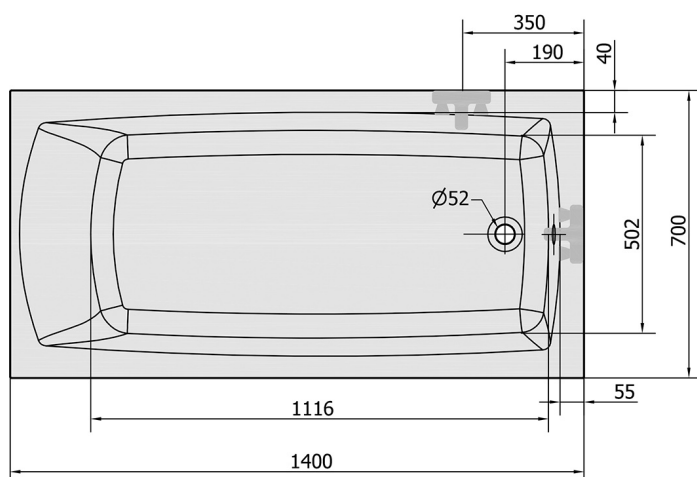

LILY obdĺžniková vaňa 140x70x39cm, biela

Objednací kód: 72201

Rozmery

Dĺžka: 1400 mm
 Šírka: 700 mm
 Výška: 390 mm
 Objem: 173 l

Vlastnosti

Farba: Biela
 Materiál: Akrylát
 Záruka: 10 rokov

Technický list

VOLUME 173L