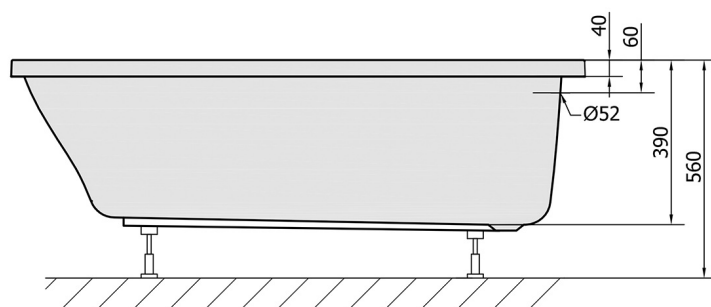

LILY obdĺžniková vaňa 140x70x39cm, biela

Objednací kód: 72201

Rozmery

Dĺžka: 1400 mm
 Šírka: 700 mm
 Výška: 390 mm
 Objem: 173 l

Vlastnosti

Farba: Biela
 Materiál: Akrylát
 Záruka: 10 rokov

Technický list

VOLUME 173L