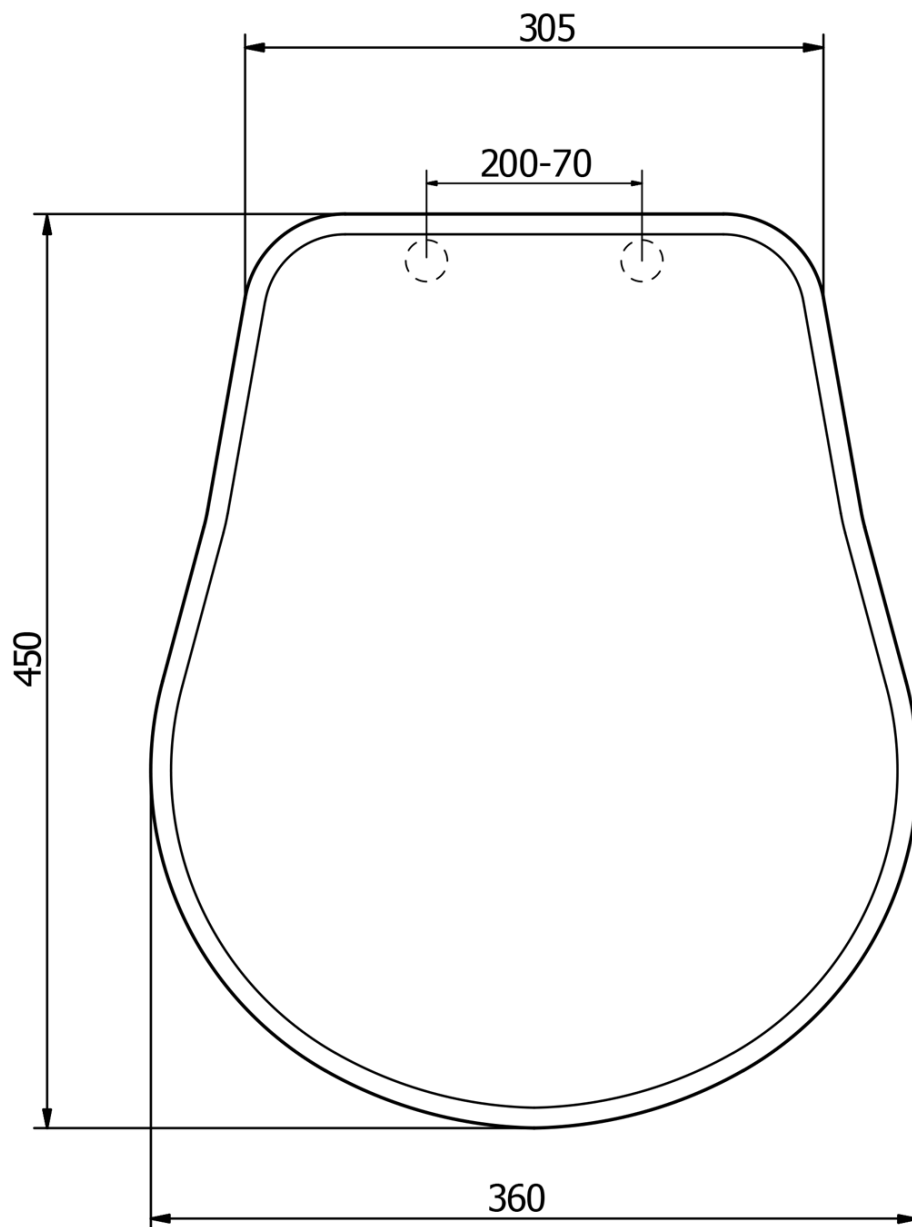

**RETRO WC sedátko Soft Close, polyester,  
biela/bronz**

**KERASAN**

**Objednací kód:** 108601

**Základné informácie**

**Značka:** Kerasan  
**Séria:** RETRO KERASAN

**Vlastnosti**

**Farba:** Biela  
**Materiál:** Polyester  
**Tvar:** Pre konkrétne WC  
**Výbava:** Soft Close (pomalé sklápanie)  
**Hmotnosť / ks:** 3.2 kg  
**Balenie:** 1 ks  
**Záruka:** 2 roky

Technický list

TL:45mm