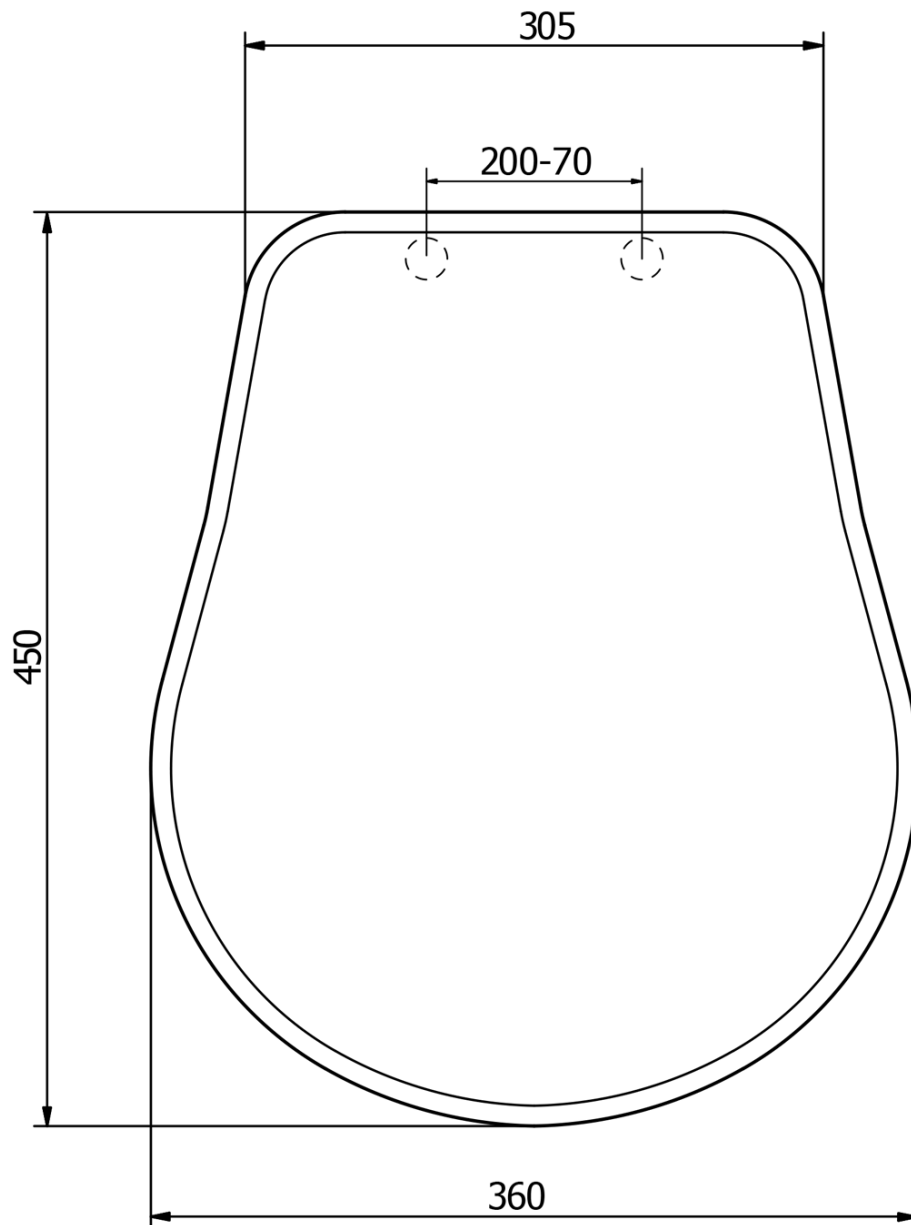

**RETRO WC sedátko Soft Close, polyester,
biela/bronz**

KERASAN

Objednací kód: 108601

Základné informácie

Značka: Kerasan
Séria: RETRO KERASAN

Vlastnosti

Farba: Biela
Materiál: Polyester
Tvar: Pre konkrétne WC
Výbava: Soft Close (pomalé sklápanie)
Hmotnosť / ks: 3.2 kg
Balenie: 1 ks
Záruka: 2 roky

Technický list

TL:45mm