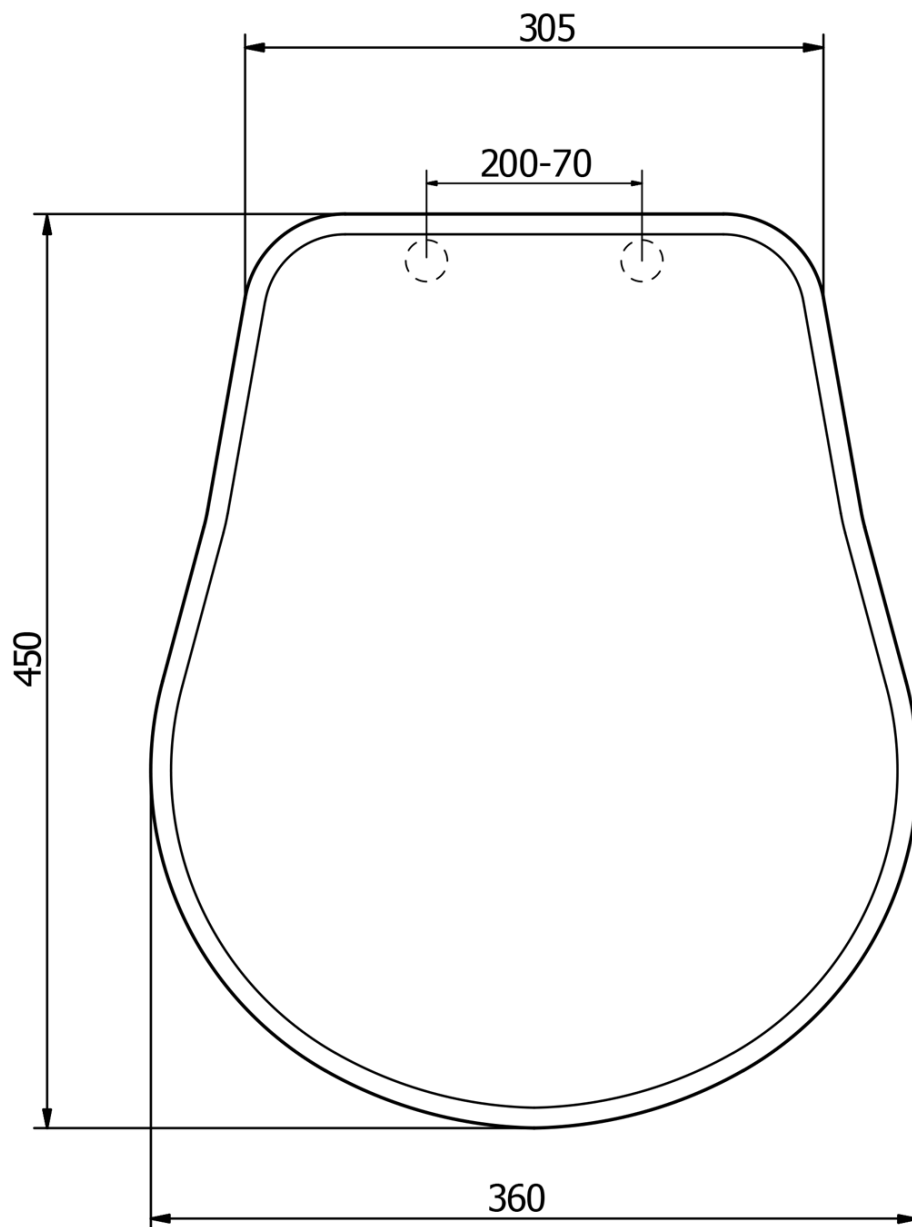

**RETRO WC sedátko Soft Close, polyester,
biela/bronz**

KERASAN

Objednací kód: 108601

Základné informácie

Značka: Kerasan
Séria: RETRO KERASAN

Vlastnosti

Farba: Biela
Materiál: Polyester
Tvar: Pre konkrétne WC
Výbava: Soft Close (pomalé sklápanie)
Hmotnosť / ks: 3.2 kg
Balenie: 1 ks
Záruka: 2 roky

Technický list

TL:45mm