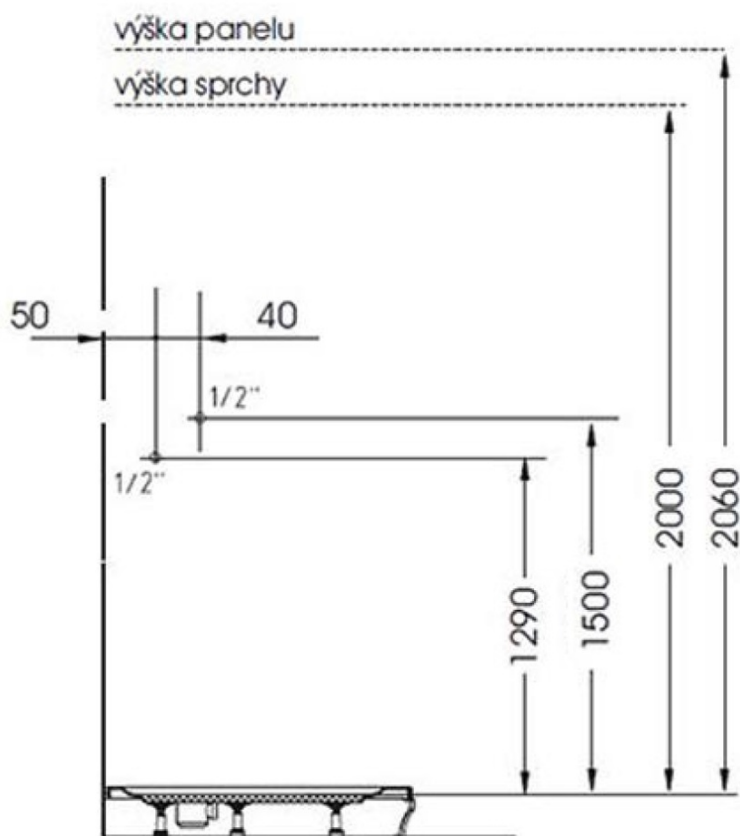

MOLA sprchový panel s termostat. batériou 210x1300mm, rohový

Objednací kód: 80372

Základné informácie

Značka: Polysan

Rozmery

Šírka: 210 mm

Výška: 1300 mm

Vlastnosti

Odporúčame prikúpiť

1 ks Flexibilná nerezová hadica FxF 3/8"x1/2", 60cm (Objednací kód: 33256)

Náhradné diely

Ručná sprcha, 245mm, ABS/čierna/chróm (Objednací kód: 2503)

Náhradná termostatická kartuša k batériam TH101 a TH102 (Objednací kód: CR-113C)

FLEX kovová sprchová hadica, 200cm, chróm (Objednací kód: 11074)

Technický list

*provedení do rohu
(sprcha upevněna na zdi)*