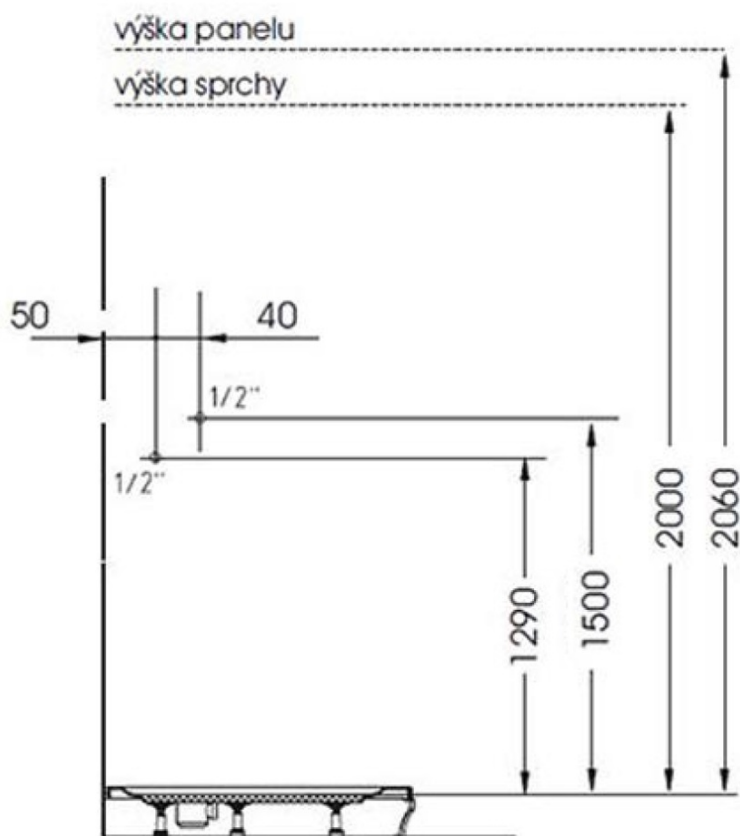

Technický list

*provedení do rohu
(sprcha upevněna na zdi)*