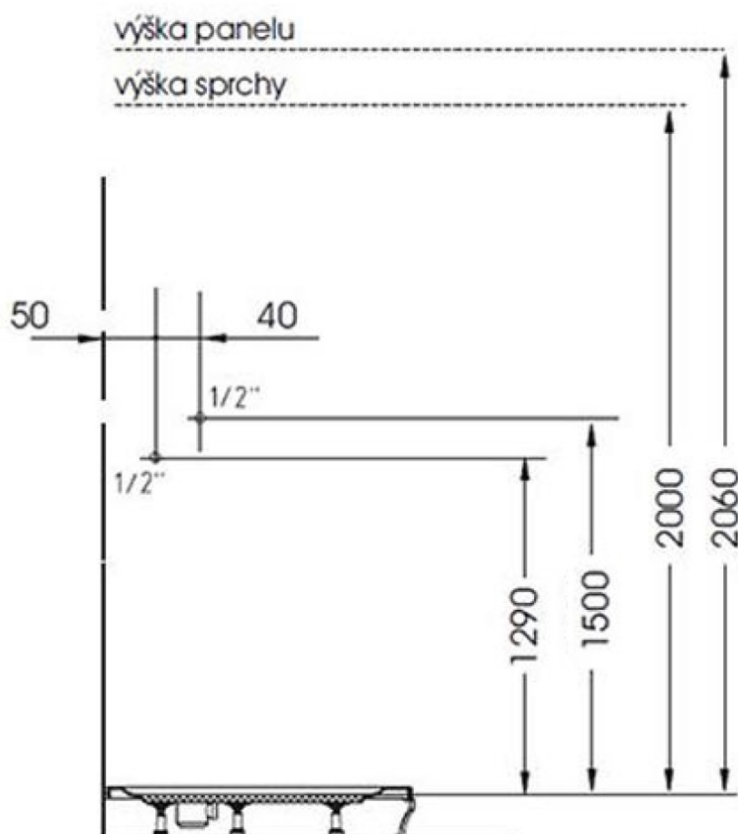

## MOLA rohový sprchový panel s termostatickou batériou 210x1300mm, biela

Objednací kód: 80372

### Rozmery

Šírka: 210 mm  
Výška: 1300 mm

## Technický list

*provedení do rohu  
(sprcha upevněna na zdi)*