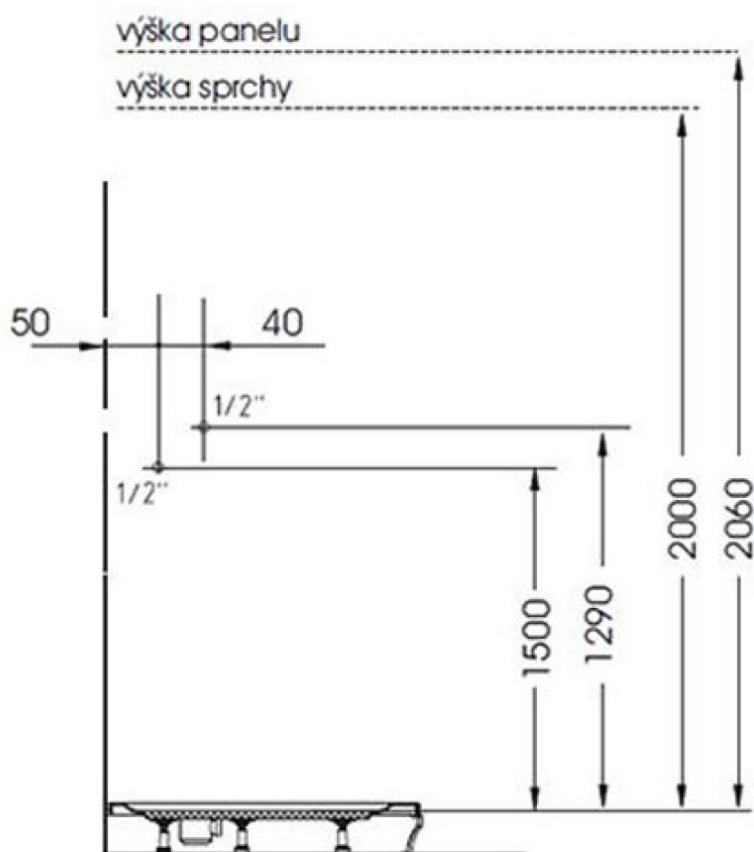

LUK sprchový panel s termostat. batériou 250x1300mm, rohový

Objednací kód: 80325

Základné informácie

Značka: Polysan

Rozmery

Šírka: 250 mm

Výška: 1300 mm

Vlastnosti

Odporúčame prikúpiť

1 ks Flexibilná nerezová hadica FxF 3/8"x1/2", 60cm (Objednací kód: 33256)

Náhradné diely

Náhradná termostatická kartuša k batériam TH101 a TH102 (Objednací kód: CR-113C)

Ručná sprcha, 245mm, ABS/čierna/chróm (Objednací kód: 2503)

FLEX kovová sprchová hadica, 200cm, chróm (Objednací kód: 11074)

LUK sprchový panel s termostat. batériou
250x1300mm, rohový

Technický list

*provedení do rohu
(sprcha upevněna na zdi)*