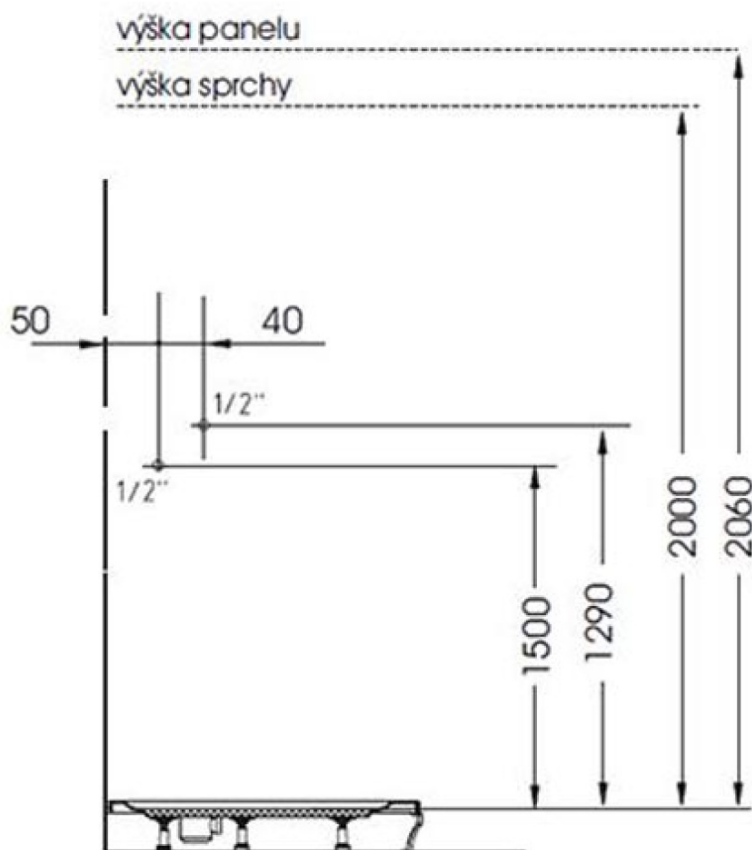

LUK rohový sprchový panel s termostatickou batériou 250x1300mm, biela

Objednací kód: 80325

Rozmery

Šírka: 250 mm
Výška: 1300 mm

Vlastnosti

Farba: Biela
Materiál: Plast
Záruka: 6 rokov

Technický list

*provedení do rohu
(sprcha upevněna na zdi)*