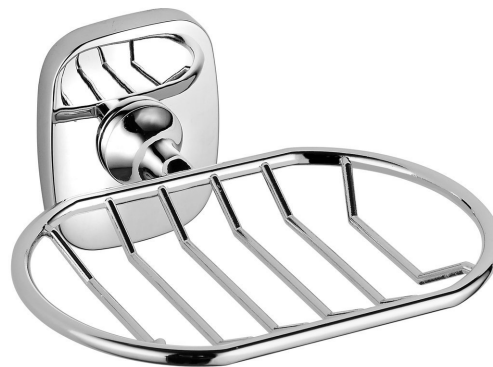

Objednací kód: RB103

Základné informácie

Značka: Aqualine

Séria: RUMBA

Rozmery

Šírka: 128 mm

Výška: 65 mm

Hĺbka: 119 mm

Vlastnosti

Farba: Chróm

Materiál: Zliatina

Tvar: Drôtené

Druh: Mydel'nička

Inštalácia: Vrtanie

Hmotnosť / ks: 0.37 kg

Balenie: 1 ks

Záruka: 2 roky

Náhradné diely

Montážna sada k RB (Objednací kód: NDRB)