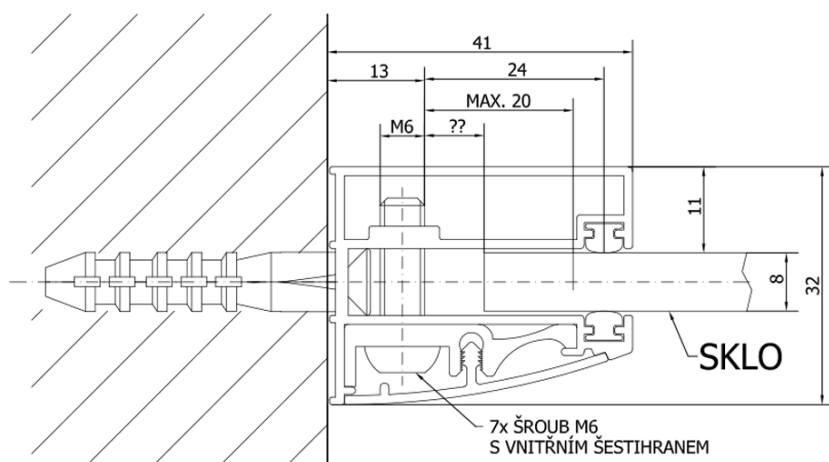

Stenový profil pre 8mm sklo vr. montážnej sady, chróm

Objednací kód: FL200

Základné informácie

Značka: Polysan

Rozmery

Výška: 2000 mm

Vlastnosti

Farba profilu: Chróm - Leštený hliník

Hrúbka skla: 8 mm

Hmotnosť / ks: 0.85 kg

Balenie: 1 ks

Záruka: 2 roky

Technický list

MAXIMÁLNÍ DÉLKA PROFILU 2000 MM