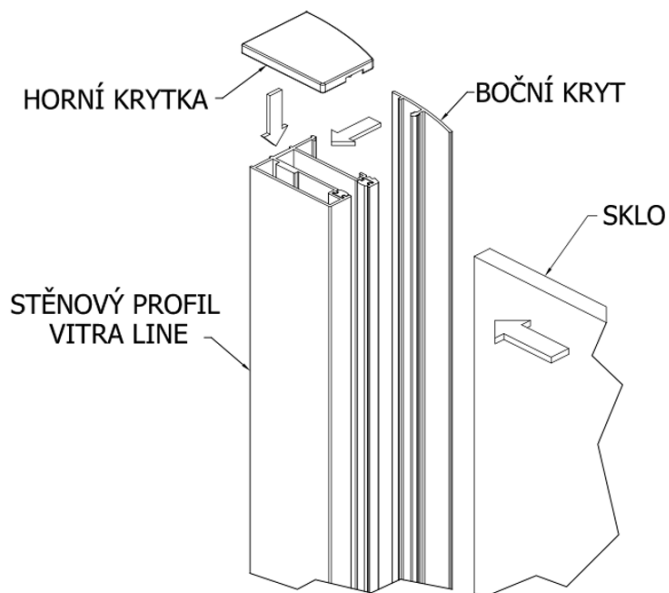

Stenový profil pre 8mm sklo vr. montážnej sady, chróm

Objednací kód: FL200

Základné informácie

Značka: Polysan

Rozmery

Výška: 2000 mm

Vlastnosti

Farba profilu: Chróm - Leštený hliník

Hrúbka skla: 8 mm

Hmotnosť / ks: 0.85 kg

Balenie: 1 ks

Záruka: 2 roky

Technický list

MAXIMÁLNÍ DÉLKA PROFILU 2000 MM