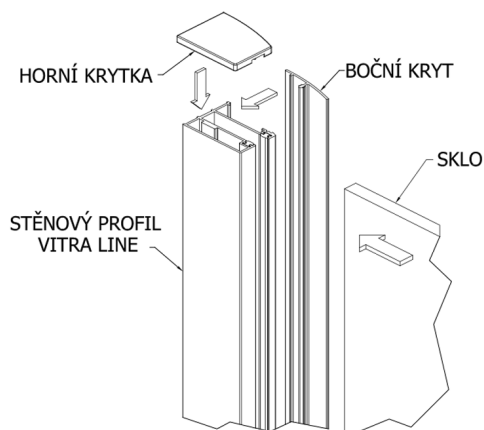

Stenový profil pre 8mm sklo vr. montážnej sady, chróm

Objednací kód: FL200

Rozmery
Výška: 2000 mm

Vlastnosti
Záruka: 2 roky

Technický list

MAXIMÁLNÍ DÉLKA PROFILU 2000 MM