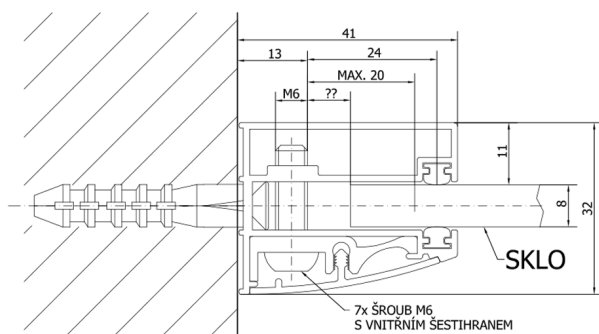

Stenový profil pre 8mm sklo vr. montážnej sady, chróm

Objednací kód: FL200

Rozmery
Výška: 2000 mm

Vlastnosti
Záruka: 2 roky

Technický list

MAXIMÁLNÍ DÉLKA PROFILU 2000 MM