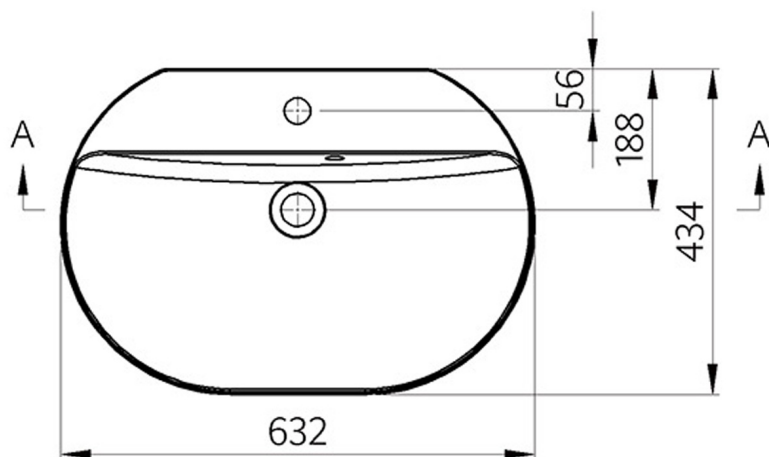

Technický list