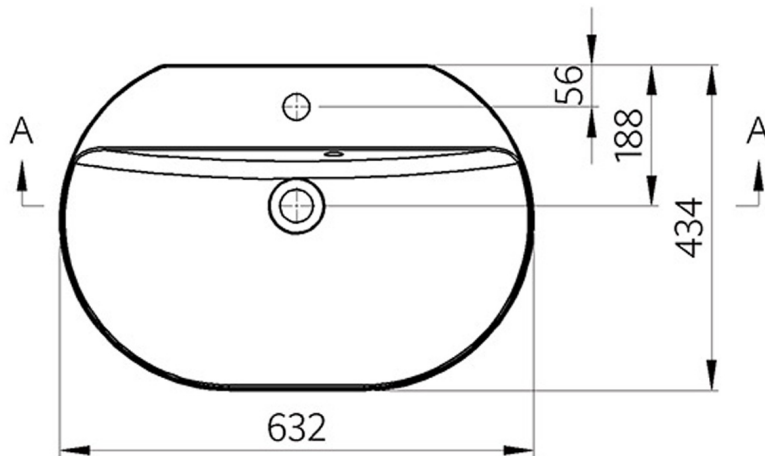

Technický list