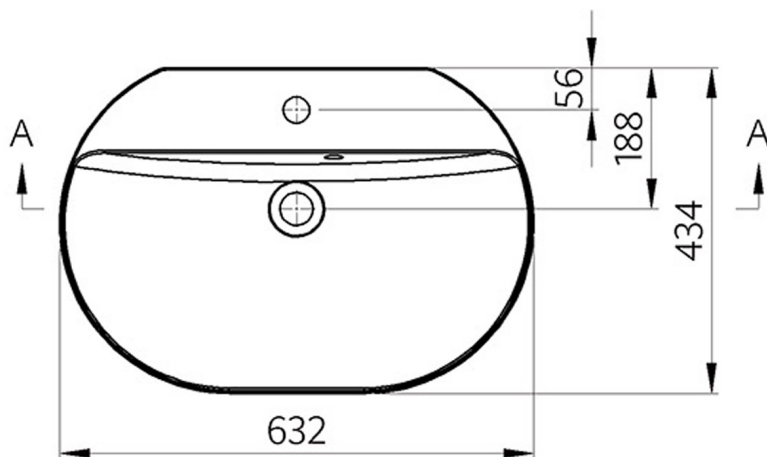

Technický list