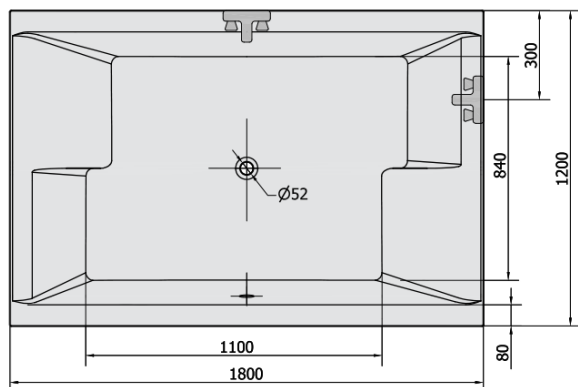

DUPLA obdĺžniková vaňa s konštrukciou 180x120x47cm, biela

Objednací kód: 13711

Základné informácie

Značka: Polysan

Rozmery

Dĺžka: 1800 mm

Šírka: 1200 mm

Výška: 540 mm

Objem: 580 l

Vlastnosti

Farba: Biela

Možnosti farebného
prevedenia: Podľa vzorkovníka

Materiál: Akrylát

Tvar: Obdĺžnikové

Inštalácia: Vstavaná (na obmurovanie)

Priemer odpadu: 52 mm

Vlastnosti: Obojstranná, Výška okraja 40 mm
(Standard)

Balenie neobsahuje: Vaňová súprava

Hmotnosť / ks: 48.0 kg

Balenie: 1 ks

Záruka: 10 rokov

Odporúčame prikúpiť

1 ks Zvukovoizolačná páska k vani, 3m (Objednací kód: 93400)

DUPLA obdĺžniková vaňa s konštrukciou
180x120x47cm, biela

Technický list

VOLUME 580L