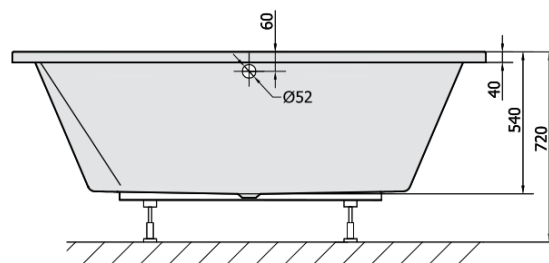

Objem: 580 l

Vlastnosti

Farba: Biela

Možnosti farebného
prevedenia: Podľa vzorkovníka

Materiál: Akrylát

Tvar: Obdĺžnikové

Inštalácia: Vstavaná (na obmurovanie)

Priemer odpadu: 52 mm

Vlastnosti: Obojstranná, Výška okraja 40 mm
(Standard)

Balenie neobsahuje: Vaňová súprava

Hmotnosť / ks: 48.0 kg

Balenie: 1 ks

Záruka: 10 rokov

Odporúčame prikúpiť

1 ks Zvukovoizolačná páska k vani, 3m (Objednací kód: 93400)

DUPLA obdĺžniková vaňa s konštrukciou
180x120x47cm, biela

Technický list

VOLUME 580L