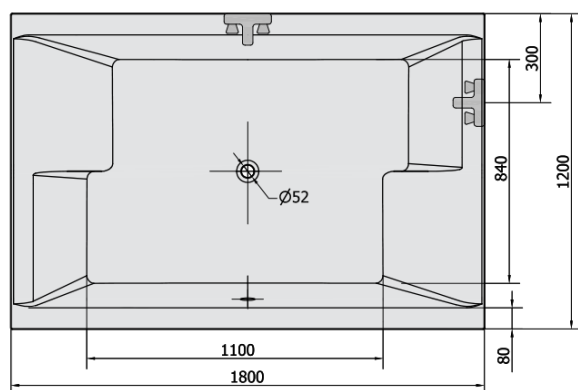

DUPLA obdĺžniková vaňa s konštrukciou 180x120x47cm, biela

Objednací kód: 13711

Rozmery

Dĺžka: 1800 mm
 Šírka: 1200 mm
 Výška: 540 mm
 Objem: 580 l

Vlastnosti

Farba: Biela
 Materiál: Akrylát
 Záruka: 10 rokov

Technický list

VOLUME 580L