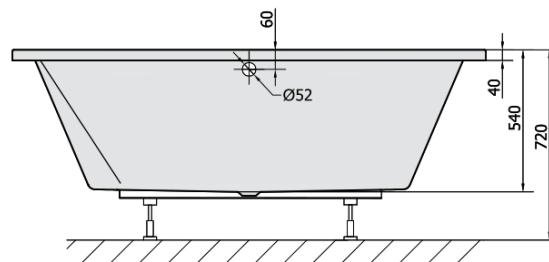

DUPLA obdĺžniková vaňa s konštrukciou 180x120x47cm, biela

Objednací kód: 13711

Rozmery

Dĺžka: 1800 mm
 Šírka: 1200 mm
 Výška: 540 mm
 Objem: 580 l

Vlastnosti

Farba: Biela
 Materiál: Akrylát
 Záruka: 10 rokov

Technický list

VOLUME 580L