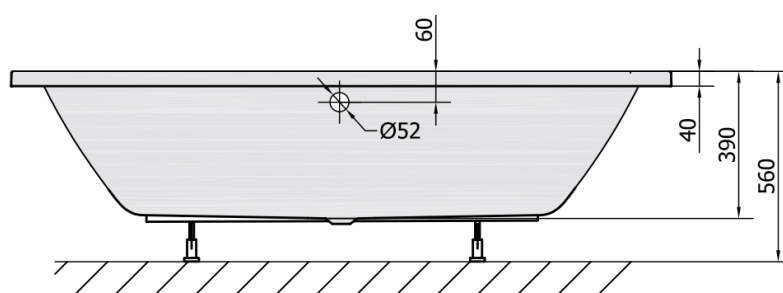

Technický list