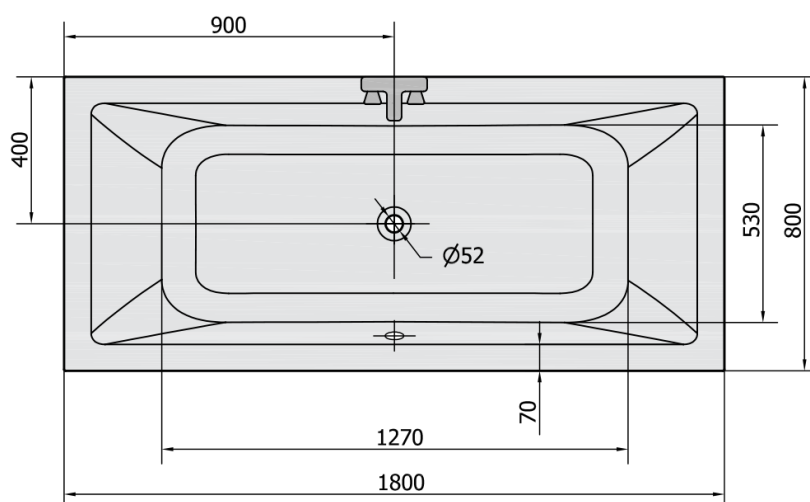

## KRYSTA obdĺžniková vaňa 180x80x39cm, biela

Objednací kód: 71710

### Rozmery

Dĺžka: 1800 mm  
Šírka: 800 mm  
Výška: 390 mm  
Objem: 249 l

### Technický list

VOLUME 249L