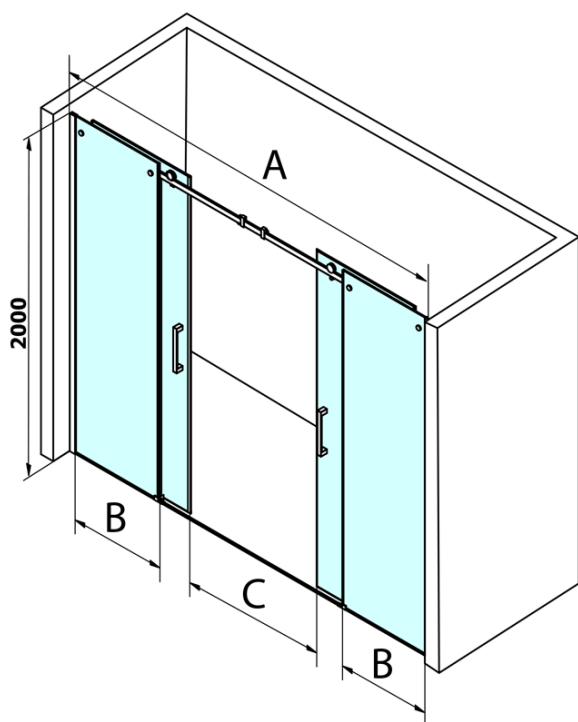

Technický list

MODEL	A	B	C
GD4870	1680-1720	430	665
GD4810	1780-1820	480	665