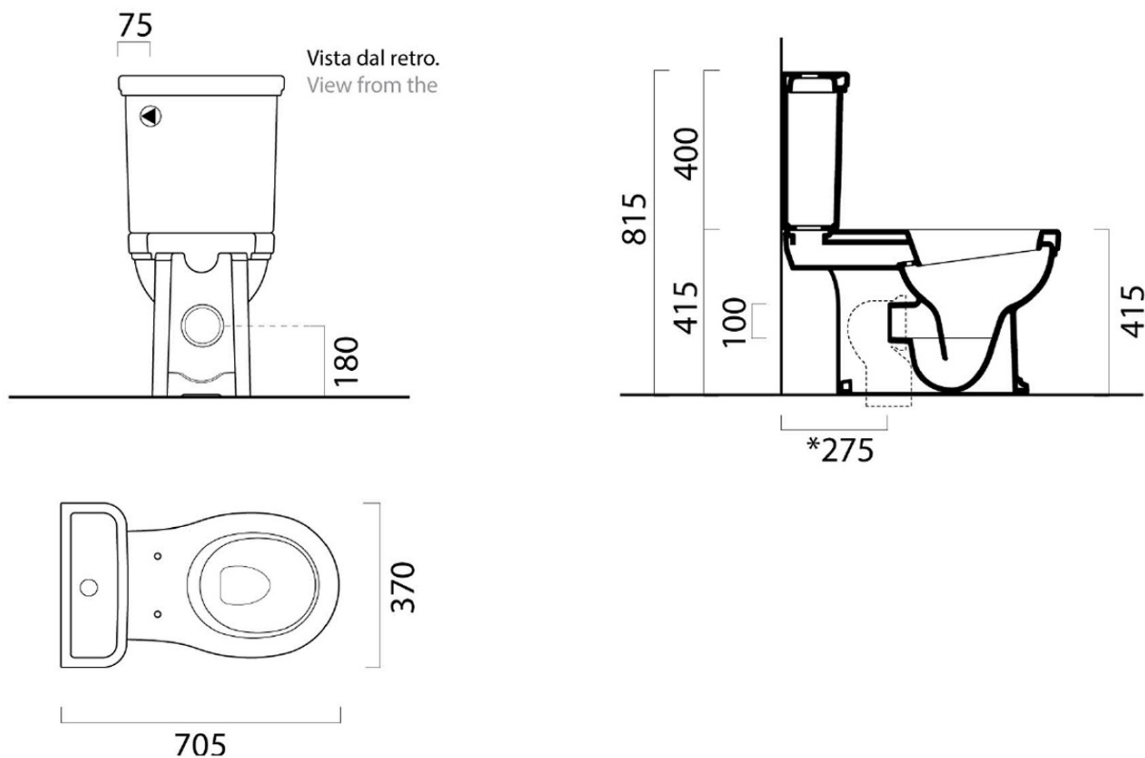

Objednací kód: 871711

Základné informácie

Značka: GSI
Séria: CLASSIC

Rozmery

Šírka: 370 mm
Výška: 415 mm
Hĺbka: 705 mm

Vlastnosti

Farba: Biela
Materiál: Keramika
Technológia splachovania: Standard
Objem splachovacej vody: Splachovanie 3 l, Splachovanie 6 l
Tvar: Retro
Výbava: ExtraGlaze, Odpad spodný, Odpad zadný
Balenie neobsahuje: Montážna sada, WC sedátko
Hmotnosť / ks: 30.333 kg
Balenie: 1 ks
Záruka: 2 roky

Odporúčame prikúpiť

- 1 ks CLASSIC WC sedátko, Soft Close, biela/chróm (Objednací kód: MSC87CN11)
- 1 ks Kotviace skrutky, chróm (Objednací kód: FVB)
- 1 ks CLASSIC nádržka k WC kombi, biela ExtraGlaze (Objednací kód: 878111)
- 1 ks CLASSIC duálny splachovací mechanizmus na WC kombi (Objednací kód: BPCDF)

Technický list

| Raccordi di scarico - Flushing connections | Codici - Codes | Interasse - Distance |
|--|----------------|---|
| | MCURVA | * 275 |
| | MCURVAS | * Da 250 a 320 mm * From 250 to 320 mm |
| | MCURVA90 | * Da 80 a 230 mm * From 80 to 230 mm |