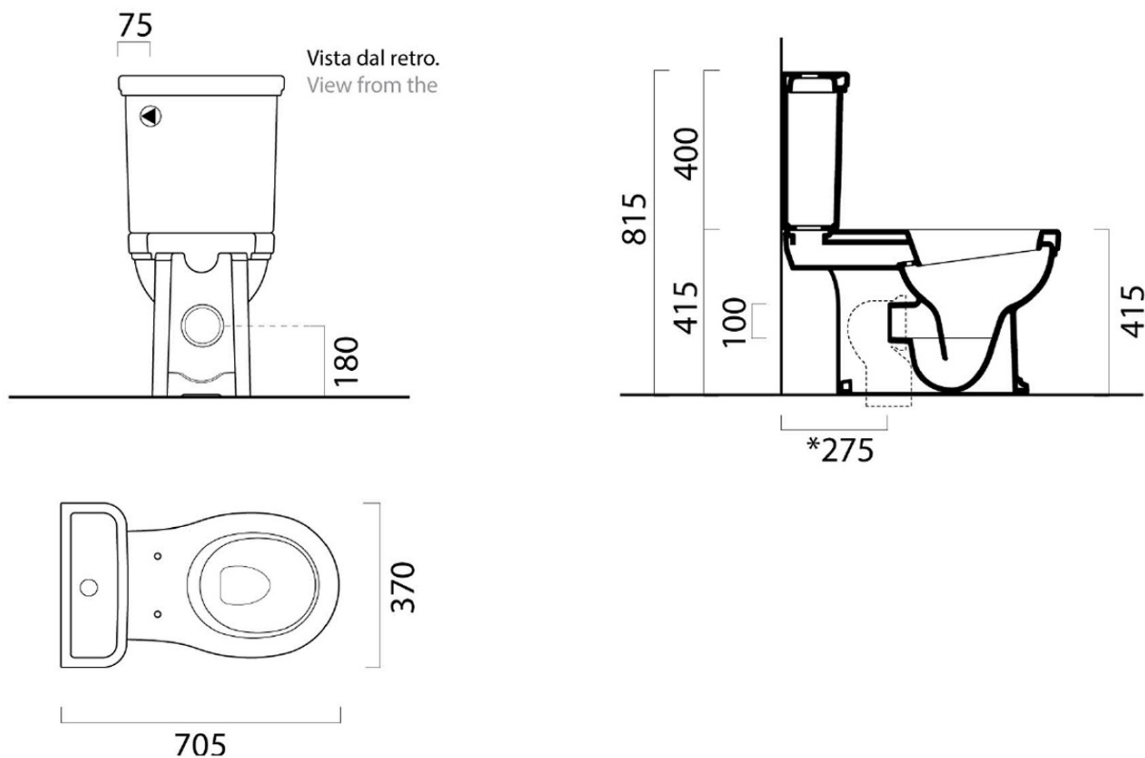

Objednací kód: 871711

Základné informácie

Značka: GSI
Séria: CLASSIC

Rozmery

Šírka: 370 mm
Výška: 415 mm
Hĺbka: 705 mm

Vlastnosti

Farba: Biela
Materiál: Keramika
Technológia splachovania: Standard
Objem splachovacej vody: Splachovanie 3 l, Splachovanie 6 l
Tvar: Retro
Výbava: ExtraGlaze, Odpad spodný, Odpad zadný
Balenie neobsahuje: Montážna sada, WC sedátko
Hmotnosť / ks: 30.333 kg
Balenie: 1 ks
Záruka: 2 roky

Odporúčame prikúpiť

- 1 ks CLASSIC WC sedátko, Soft Close, biela/chróm (Objednací kód: MSC87CN11)
- 1 ks Kotviace skrutky, chróm (Objednací kód: FVB)
- 1 ks CLASSIC nádržka k WC kombi, biela ExtraGlaze (Objednací kód: 878111)
- 1 ks CLASSIC duálny splachovací mechanizmus na WC kombi (Objednací kód: BPCDF)

Technický list

Raccordi di scarico - Flushing connections	Codici - Codes	Interasse - Distance
	MCURVA	* 275
	MCURVAS	* Da 250 a 320 mm * From 250 to 320 mm
	MCURVA90	* Da 80 a 230 mm * From 80 to 230 mm