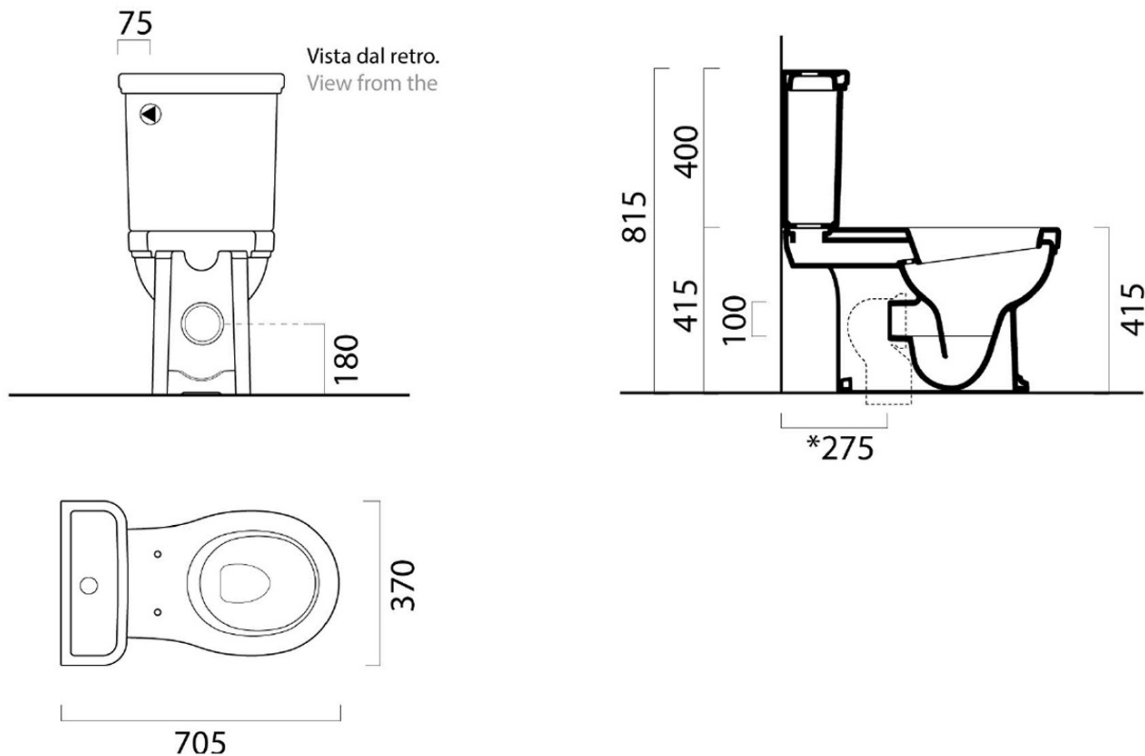

Objednací kód: 871711

Základné informácie

Značka: GSI
Séria: CLASSIC

Rozmery

Šírka: 370 mm
Výška: 415 mm
Hĺbka: 705 mm

Vlastnosti

Farba: Biela
Materiál: Keramika
Technológia splachovania: Standard
Objem splachovacej vody: Splachovanie 3 l, Splachovanie 6 l
Tvar: Retro
Výbava: ExtraGlaze, Odpad spodný, Odpad zadný
Balenie neobsahuje: Montážna sada, WC sedátko
Hmotnosť / ks: 30.333 kg
Balenie: 1 ks
Záruka: 2 roky

Odporúčame prikúpiť

- 1 ks CLASSIC WC sedátko, Soft Close, Quick Release, biela/chróm (Objednací kód: MSC87CN11)
- 1 ks Kotviace skrutky, chróm (Objednací kód: FVB)
- 1 ks CLASSIC nádržka k WC kombi, biela ExtraGlaze (Objednací kód: 878111)
- 1 ks CLASSIC duálny splachovací mechanizmus na WC kombi (Objednací kód: BPCDF)

Technický list

Raccordi di scarico - Flushing connections	Codici - Codes	Interasse - Distance
	MCURVA	* 275
	MCURVAS	* Da 250 a 320 mm * From 250 to 320 mm
	MCURVA90	* Da 80 a 230 mm * From 80 to 230 mm