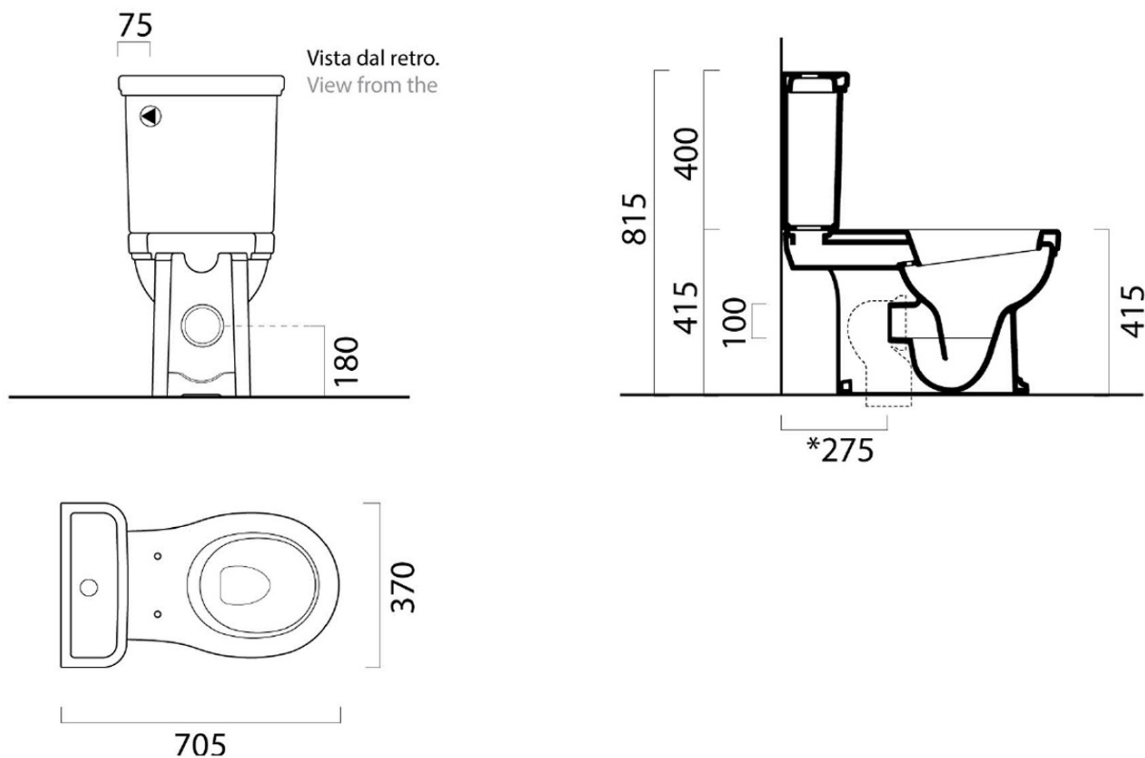

## Rozmery

Šírka: 370 mm  
Výška: 415 mm  
Hĺbka: 705 mm

## Vlastnosti

Farba: Biela  
Materiál: Keramika  
Technológia splachovania: Standard  
Objem splachovacej vody: Splachovanie 3 l, Splachovanie 6 l  
Tvar: Retro  
Výbava: ExtraGlaze, Odpad spodný, Odpad zadný  
Balenie neobsahuje: Montážna sada, WC sedátko  
Hmotnosť / ks: 30.333 kg  
Balenie: 1 ks  
Záruka: 2 roky

## Odporúčame prikúpiť

- 1 ks CLASSIC WC sedátko, Soft Close, biela/chróm (Objednací kód: MSC87CN11)
- 1 ks Kotviace skrutky, chróm (Objednací kód: FVB)
- 1 ks CLASSIC nádržka k WC kombi, biela ExtraGlaze (Objednací kód: 878111)
- 1 ks CLASSIC duálny splachovací mechanizmus na WC kombi (Objednací kód: BPCDF)

Technický list

| Raccordi di scarico - Flushing connections | Codici - Codes | Interasse - Distance                      |
|--|----------------|---|
|  | MCURVA         | * 275                                     |
|  | MCURVAS        | * Da 250 a 320 mm<br>* From 250 to 320 mm |
|  | MCURVA90       | * Da 80 a 230 mm<br>* From 80 to 230 mm   |