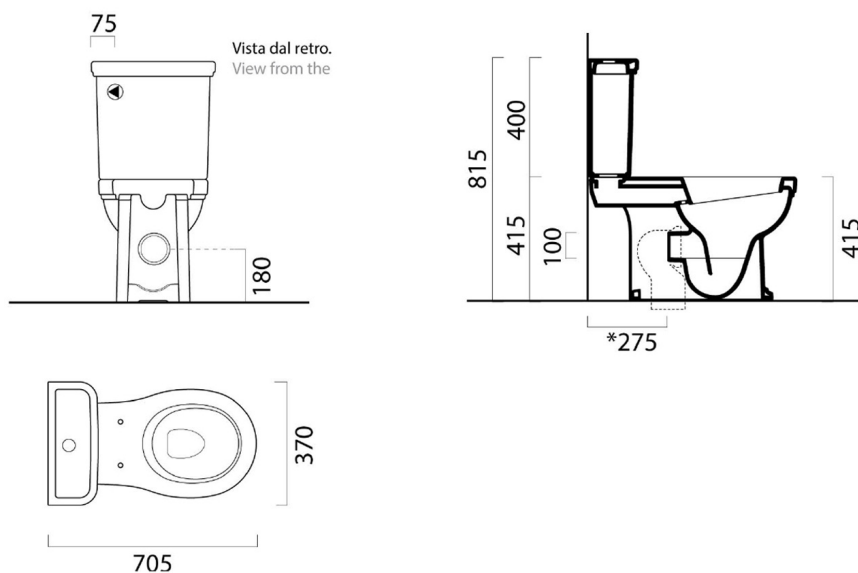

Objednací kód: 871711

Rozmery

Šírka: 370 mm
 Výška: 415 mm
 Hĺbka: 705 mm

Vlastnosti

Farba: Biela
 Materiál: Keramika
 Záruka: 2 roky

Technický list

Raccordi di scarico - Flushing connections	Codici - Codes	Interasse - Distance
	MCURVA	* 275
	MCURVAS	* Da 250 a 320 mm * From 250 to 320 mm
	MCURVA90	* Da 80 a 230 mm * From 80 to 230 mm