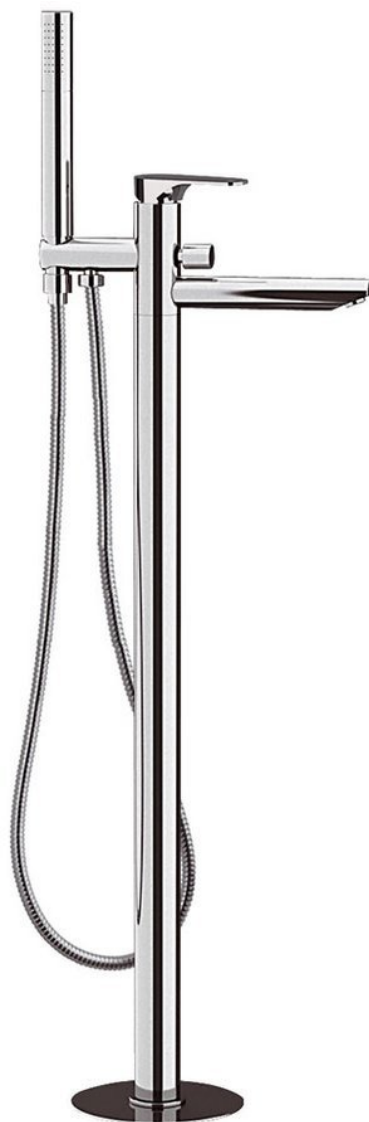

Objednací kód: CE21

## Základné informácie

Značka: Sapho  
Séria: CORNELI

## Rozmery

Šírka: 50 mm  
Výška: 920 mm  
Hĺbka: 195 mm

## Vlastnosti

Farba: Chróm  
Materiál: Mosadz  
Tvar: Kruhové  
Inštalácia: Do podlahy  
Druh ovládania: Páka  
Druh prepínača na sprchu: Tlakový s aretáciou  
Priemer kartuše: 35 mm  
Výška výtoku: 800 mm  
Hmotnosť / ks: 11.51 kg  
Balenie: 1 ks  
Záruka: 6 rokov