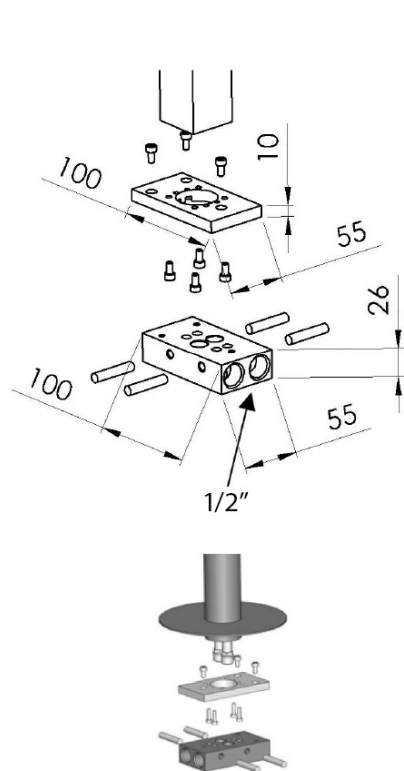

## Rozmery

Šírka: 50 mm  
Výška: 920 mm  
Hĺbka: 195 mm

## Vlastnosti

Farba: Chróm  
Materiál: Mosadz  
Tvar: Kruhové  
Inštalácia: Do podlahy  
Druh ovládania: Páka  
Druh prepínača na sprchu: Tlakový s aretáciou  
Priemer kartuše: 35 mm  
Výška výtoku: 800 mm  
Hmotnosť / ks: 11.51 kg  
Balenie: 1 ks  
Záruka: 6 rokov

## Náhradné diely

Náhradná kartuša, priemer 35mm (Objednací kód: 521601)

Páčka pre batériu Corneli, chróm (Objednací kód: NDCORNELI)

Perlátor vonkajší závit M24x1, chróm (Objednací kód: 3070.200)

NEOPERL perlátor Anticalc, vonkajší závit M24x1, chróm (Objednací kód: AER1G)

NEOPERL perlátor s naklápacím sitkom, vonkajší závit M24x1, chróm (Objednací kód: AERGIR)

**Technický list**

**FISSAGGIO  
FIXING DEVICE**