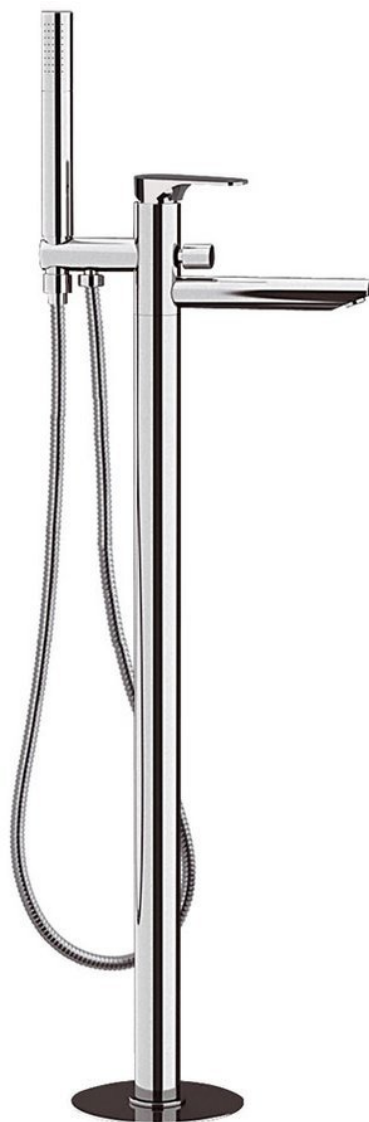

Objednací kód: CE21

Základné informácie

Značka: Sapho
Séria: CORNELI

Rozmery

Šírka: 50 mm
Výška: 920 mm
Hĺbka: 195 mm

Vlastnosti

Farba: Chróm
Materiál: Mosadz
Tvar: Kruhové
Inštalácia: Do podlahy
Druh ovládania: Páka
Druh prepínača na sprchu: Tlakový s aretáciou
Priemer kartuše: 35 mm
Výška výtoku: 800 mm
Hmotnosť / ks: 11.51 kg
Balenie: 1 ks
Záruka: 6 rokov

Náhradné diely

Náhradná kartuša, priemer 35mm (Objednací kód: 521601)

Páčka pre batériu Corneli, chróm (Objednací kód: NDCORNELI)

Perlátor vonkajší závit M24x1, chróm (Objednací kód: 3070.200)

NEOPERL perlátor Anticalc, vonkajší závit M24x1, chróm (Objednací kód: AER1G)

NEOPERL perlátor s naklápacím sitkom, vonkajší závit M24x1, chróm (Objednací kód: AERGIR)

Technický list

**FISSAGGIO
FIXING DEVICE**