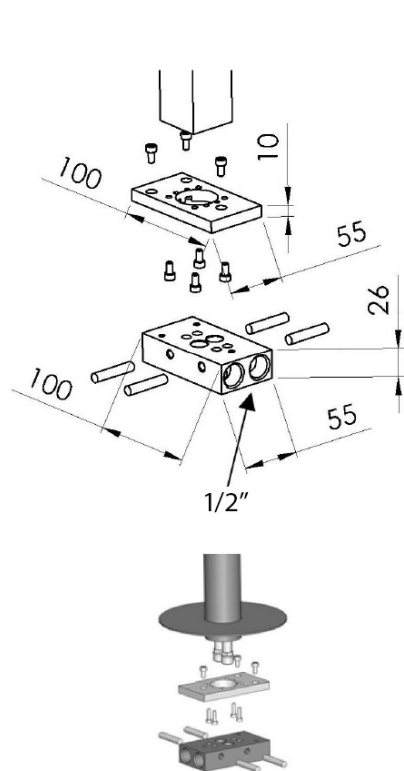

Objednací kód: CE21

Základné informácie

Značka: Sapho
Séria: CORNELI

Rozmery

Šírka: 50 mm
Výška: 920 mm
Hĺbka: 195 mm

Vlastnosti

Farba: Chróm
Materiál: Mosadz
Tvar: Kruhové
Inštalácia: Do podlahy
Druh ovládania: Páka
Druh prepínača na sprchu: Tlakový s aretáciou
Priemer kartuše: 35 mm
Výška výtoku: 800 mm
Hmotnosť / ks: 11.51 kg
Balenie: 1 ks
Záruka: 6 rokov

Náhradné diely

Náhradná kartuša, priemer 35mm (Objednací kód: 521601)

Páčka pre batériu Corneli, chróm (Objednací kód: NDCORNELI)

Perlátor vonkajší závit M24x1, chróm (Objednací kód: 3070.200)

NEOPERL perlátor Anticalc, vonkajší závit M24x1, chróm (Objednací kód: AER1G)

NEOPERL perlátor s naklápacím sitkom, vonkajší závit M24x1, chróm (Objednací kód: AERGIR)

Technický list

**FISSAGGIO
FIXING DEVICE**