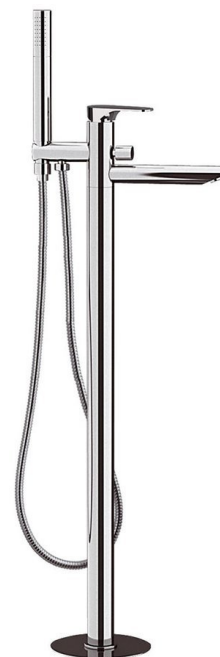

CORNELI vaňová batéria do podlahy, chróm

SAPHO

Objednací kód: CE21

Rozmery

Šírka: 50 mm
Výška: 920 mm
Hĺbka: 195 mm

Vlastnosti

Farba: Chróm
Materiál: Mosadz
Záruka: 6 rokov

Technický list