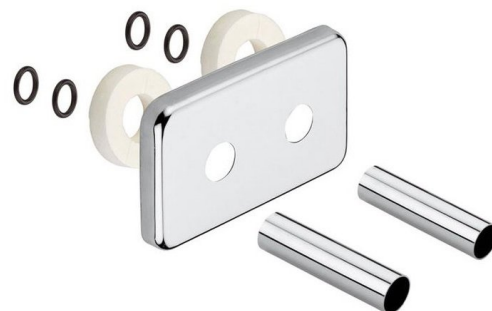

## Set krycích roziet, nerez mat

 **SAPHO**

Objednací kód: CP7535

### Rozměry

Šířka: 120 mm

Výška: 70 mm

Hĺbka: 10 mm

### Vlastnosti

Farba: Brúsená nerez

Záruka: 2 roky