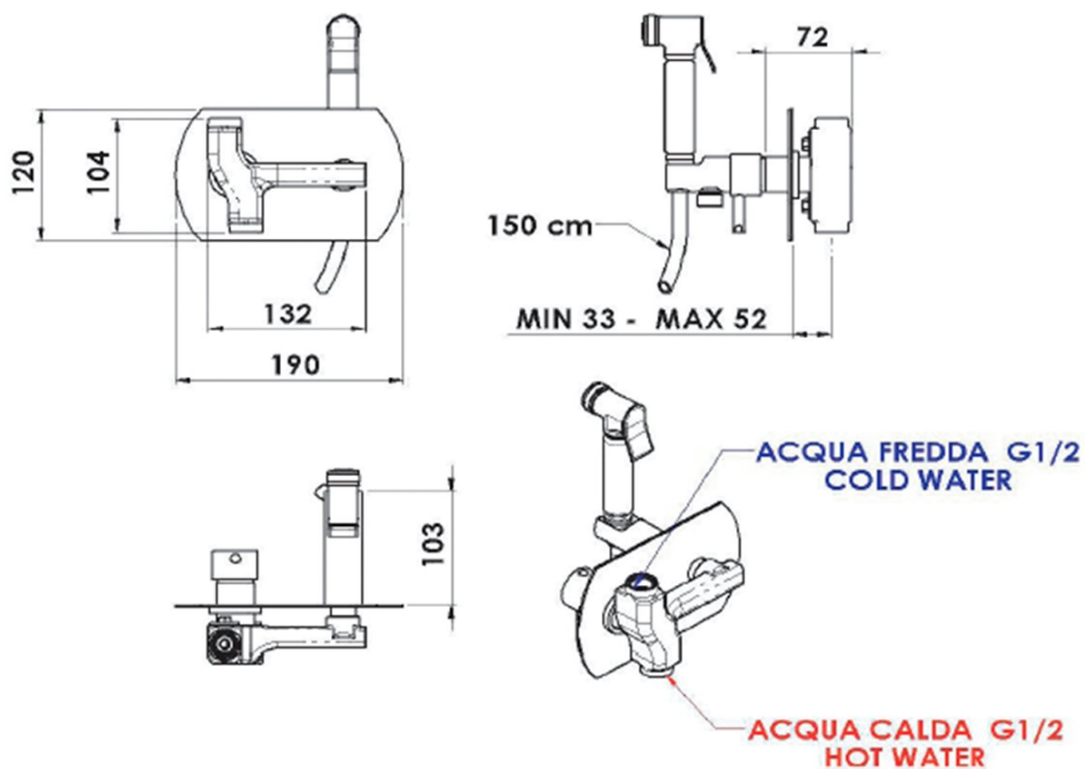

RHAPSODY podomietková batéria s bidetovou sprškou, gul'atá, chróm

 **SAPHO**

Objednací kód: 1209-07

Základné informácie

Značka: Sapho
Séria: RHAPSODY

Rozmery

Šírka: 190 mm
Výška: 120 mm
Hĺbka: 103 mm

Vlastnosti

Farba: Chróm
Materiál: Mosadz
Tvar: Kruhové
Inštalácia: Podomietková
Druh ovládania: Páka
Priemer kartuše: 25 mm
Hmotnosť / ks: 3.154 kg
Balenie: 1 ks
Záruka: 2 roky

Náhradné diely

Kartuša 25mm (Objednací kód: A848C)

Technický list

PRESSIONE / PRESSURE	1	2	3	4	5	bar
PORTATA MAX / MAX FLOW	8	10	12	14	16	l/min