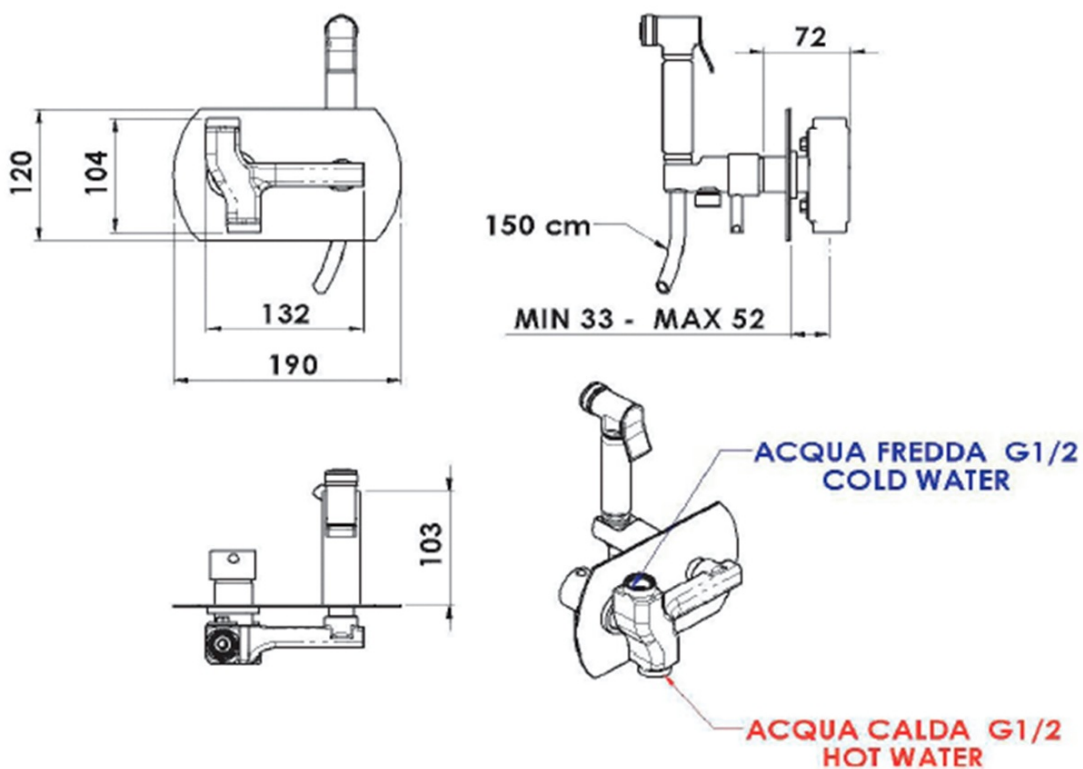

## Rozmery

Šírka: 190 mm  
Výška: 120 mm  
Hĺbka: 103 mm

## Vlastnosti

Farba: Chróm  
Materiál: Mosadz  
Tvar: Kruhové  
Inštalácia: Podomietková  
Druh ovládania: Páka  
Priemer kartuše: 25 mm  
Hmotnosť / ks: 3.154 kg  
Balenie: 1 ks  
Záruka: 2 roky

## Náhradné diely

Kartuša 25mm (Objednací kód: A848C)

Technický list

PRESSIONE / PRESSURE	1	2	3	4	5	bar
PORTATA MAX / MAX FLOW	8	10	12	14	16	l/min