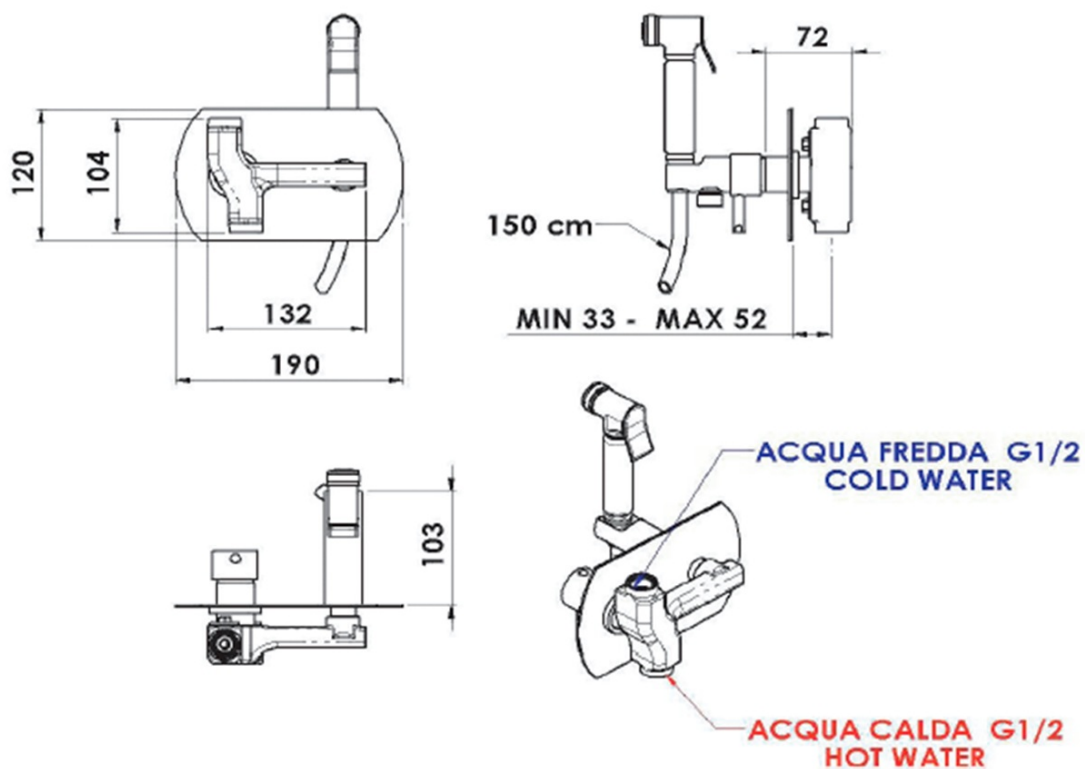

RHAPSODY podomietková batéria s bidetovou sprškou, gul'atá, chróm

SAPHO

Objednací kód: 1209-07

Základné informácie

Značka: Sapho
Séria: RHAPSODY

Rozmery

Šírka: 190 mm
Výška: 120 mm
Hĺbka: 103 mm

Vlastnosti

Farba: Chróm
Materiál: Mosadz
Tvar: Kruhové
Inštalácia: Podomietková
Druh ovládania: Páka
Priemer kartuše: 25 mm
Hmotnosť / ks: 3.154 kg
Balenie: 1 ks
Záruka: 2 roky

Náhradné diely

Kartuša 25mm (Objednací kód: A848C)

Technický list

PRESSIONE / PRESSURE	1	2	3	4	5	bar
PORTATA MAX / MAX FLOW	8	10	12	14	16	l/min