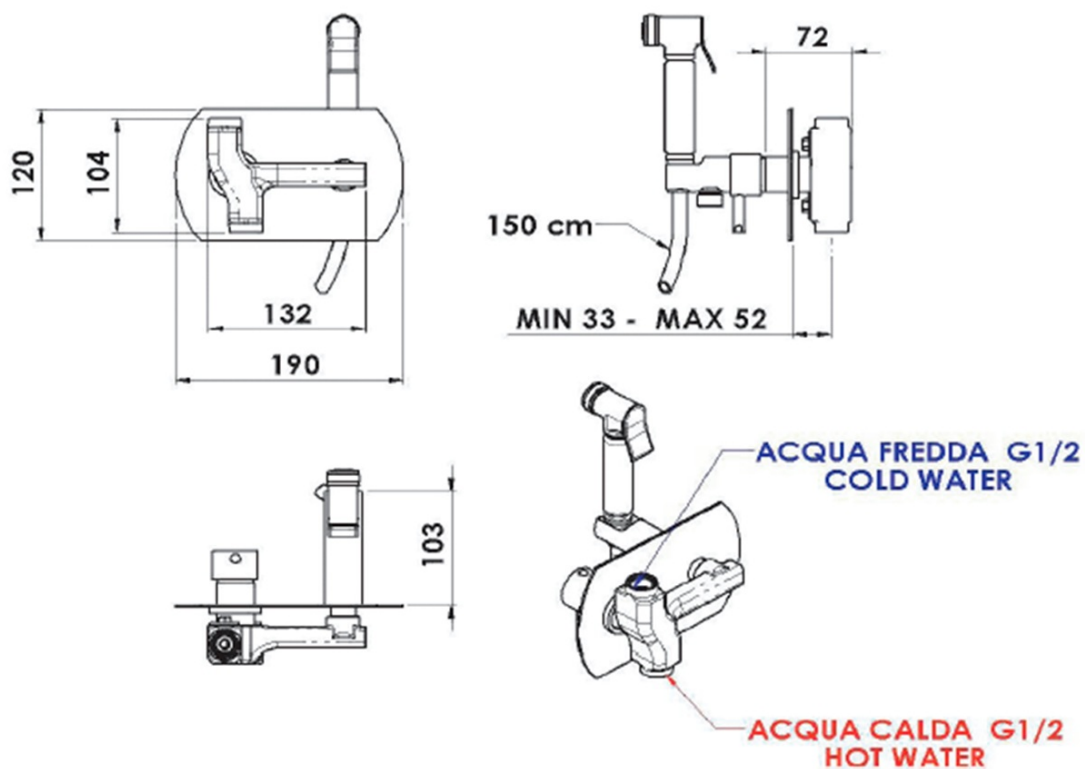

## Rozmery

Šírka: 190 mm  
Výška: 120 mm  
Hĺbka: 103 mm

## Vlastnosti

Farba: Chróm  
Materiál: Mosadz  
Tvar: Kruhové  
Inštalácia: Podomietková  
Druh ovládania: Páka  
Priemer kartuše: 25 mm  
Hmotnosť / ks: 3.154 kg  
Balenie: 1 ks  
Záruka: 2 roky

## Náhradné diely

Kartuša 25mm (Objednací kód: A848C)

Technický list

PRESSIONE / PRESSURE	1	2	3	4	5	bar
PORTATA MAX / MAX FLOW	8	10	12	14	16	l/min