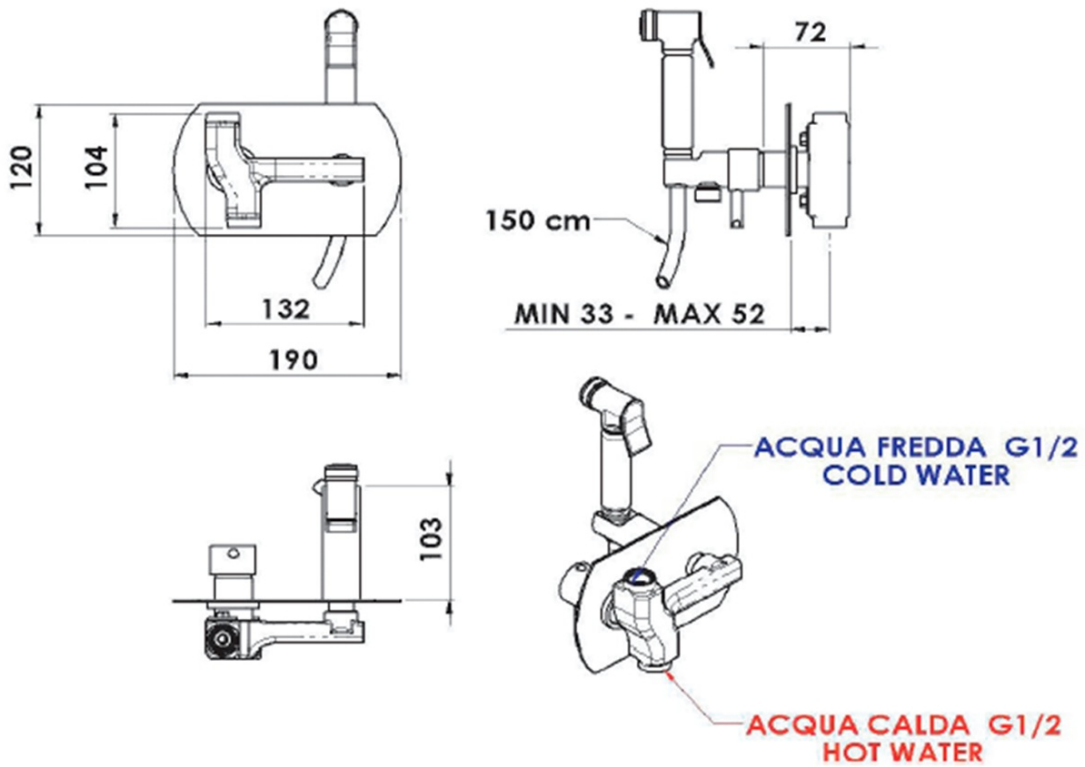

## Rozmery

Šírka: 190 mm  
Výška: 120 mm  
Hĺbka: 103 mm

## Vlastnosti

Farba: Chróm  
Materiál: Mosadz  
Tvar: Kruhové  
Inštalácia: Podomietková  
Druh ovládania: Páka  
Priemer kartuše: 25 mm  
Hmotnosť / ks: 3.154 kg  
Balenie: 1 ks  
Záruka: 2 roky

## Náhradné diely

Kartuša 25mm (Objednací kód: A848C)

RHAPSODY podomietková batéria s bidetovou sprškou,  
gul'atá, chróm

Technický list

PRESSIONE / PRESSURE	1	2	3	4	5	bar
PORTATA MAX / MAX FLOW	8	10	12	14	16	l/min