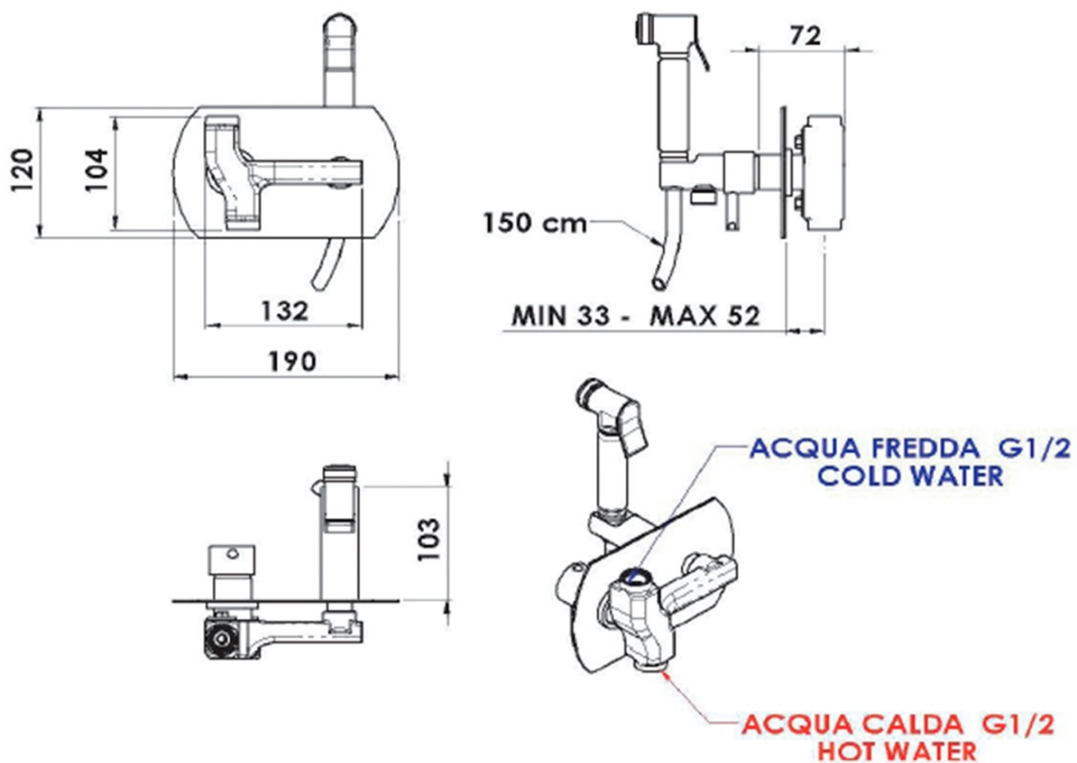

**RHAPSODY podomietková batéria s bidetovou sprškou,
gul'atá, chróm**

SAPHO

Objednací kód: 1209-07

Rozmery

Šírka: 190 mm
Výška: 120 mm
Hĺbka: 103 mm

Vlastnosti

Farba: Chróm
Materiál: Mosadz
Záruka: 2 roky

Technický list

PRESSIONE / PRESSURE	1	2	3	4	5	bar
PORTATA MAX / MAX FLOW	8	10	12	14	16	l/min