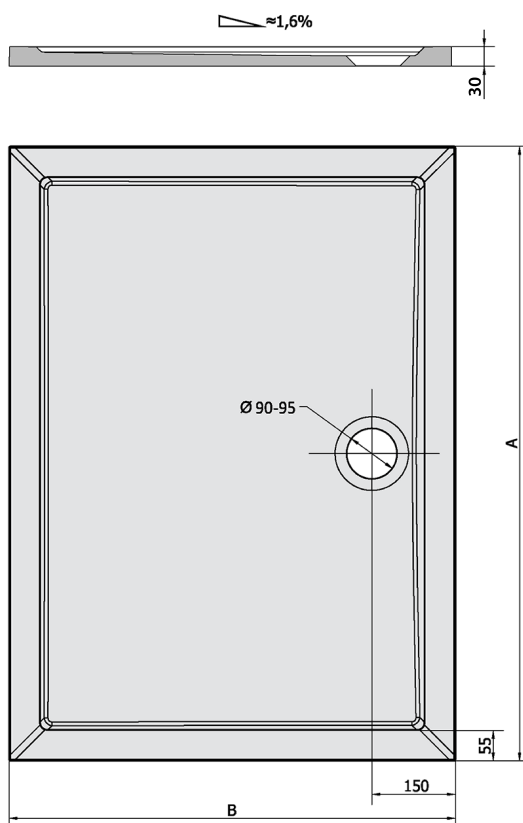

# KARIA sprchová vanička z liateho mramoru, obdĺžnik 100x70cm, biela

Objednací kód: 71565

## Rozmery

Dĺžka: 1000 mm

Šírka: 700 mm

Výška: 30 mm

## Technický list

KARIA	kod	A	B
80x70	11091	800	700
90x70	44511	900	700
90x80	63511	900	800
100x70	71565	1000	700
100x80	45511	1000	800
100x90	51111	1000	900
110x80	46511	1100	800
110x90	59111	1100	900
120x70	47511	1200	700
120x80	48511	1200	800
120x90	49511	1200	900
120x100	26611	1200	1000