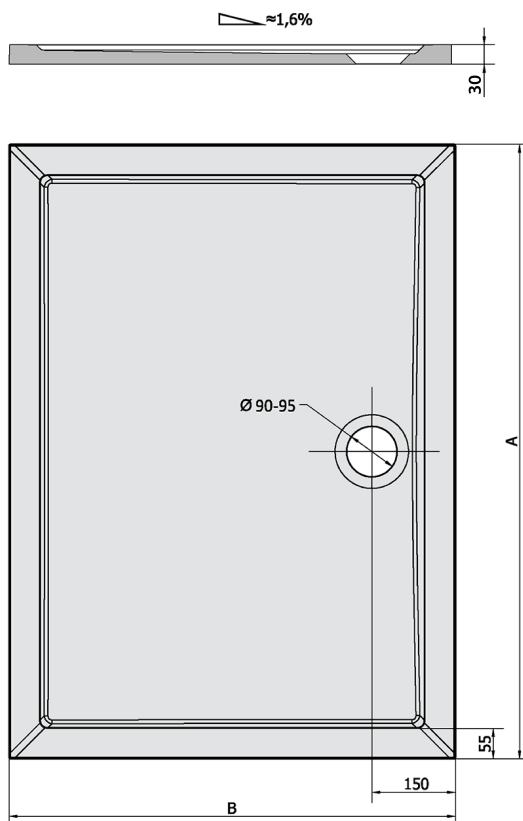

KARIA sprchová vanička z liateho mramoru, obdĺžnik 100x70cm, biela

Objednací kód: 71565

Rozmery

Dĺžka: 1000 mm

Šírka: 700 mm

Výška: 30 mm

Vlastnosti

Farba: Biela

Materiál: Liaty mramor

Záruka: 2 roky

Technický list

KARIA	kod	A	B
80x70	11091	800	700
90x70	44511	900	700
90x80	63511	900	800
100x70	71565	1000	700
100x80	45511	1000	800
100x90	51111	1000	900
110x80	46511	1100	800
110x90	59111	1100	900
120x70	47511	1200	700
120x80	48511	1200	800
120x90	49511	1200	900
120x100	26611	1200	1000