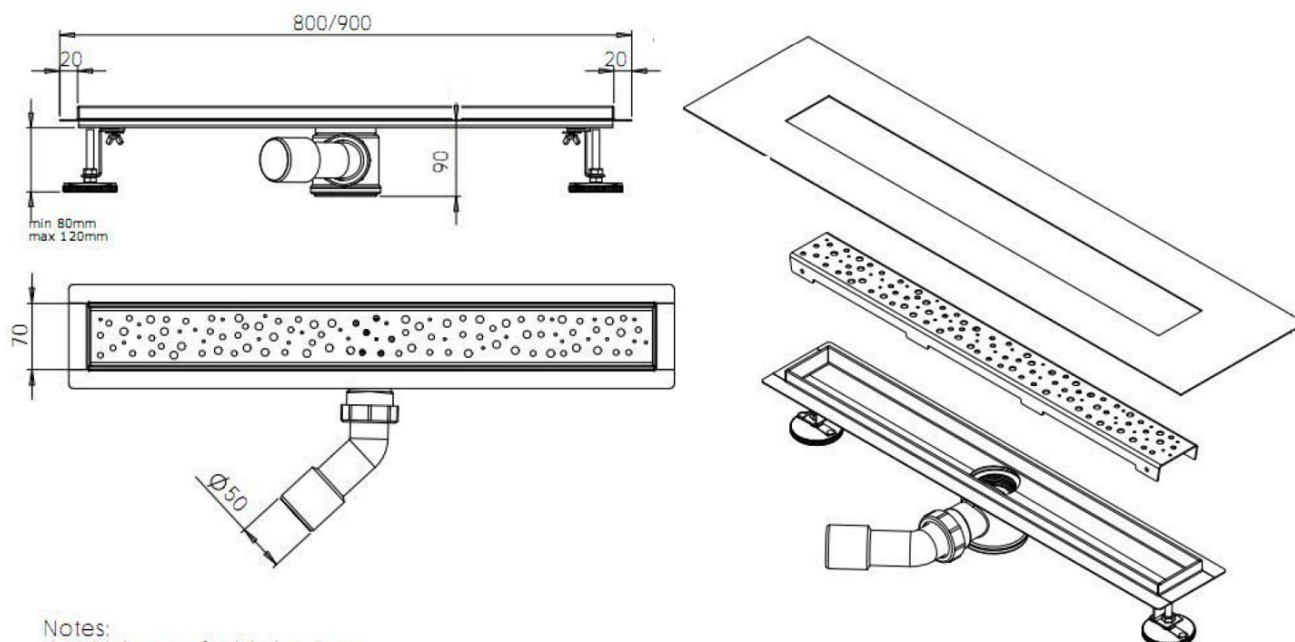

Objednací kód: NO3190

Základné informácie

Značka: Aqualine
Séria: AQUALINE KANÁLIKY

Rozmery

Dĺžka: 900 mm
Šírka: 110 mm
Výška: 90 mm

Vlastnosti

Farba: Nerez
Materiál: Nerez
Inštalácia: Do priestoru - rošt
Priemer odpadu: 40 mm
Dĺžka sprchového kanáliku od: 900 mm
Dĺžka sprchového kanáliku do: 900 mm
Hmotnosť / ks: 3.44 kg
Balenie: 1 ks
Záruka: 2 roky

Náhradné diely

Nožičky pre nerezový sprchový kanálik (NO3180-90) (Objednací kód: NDNO3180-1)

Háčik (Objednací kód: NDNO3180-3)

Matka pre sifón (NO3180-90) (Objednací kód: NDNO3180-5)

Technický list

Notes:
the thickness of grille is 1.5mm
the thickness of base is 1.2mm