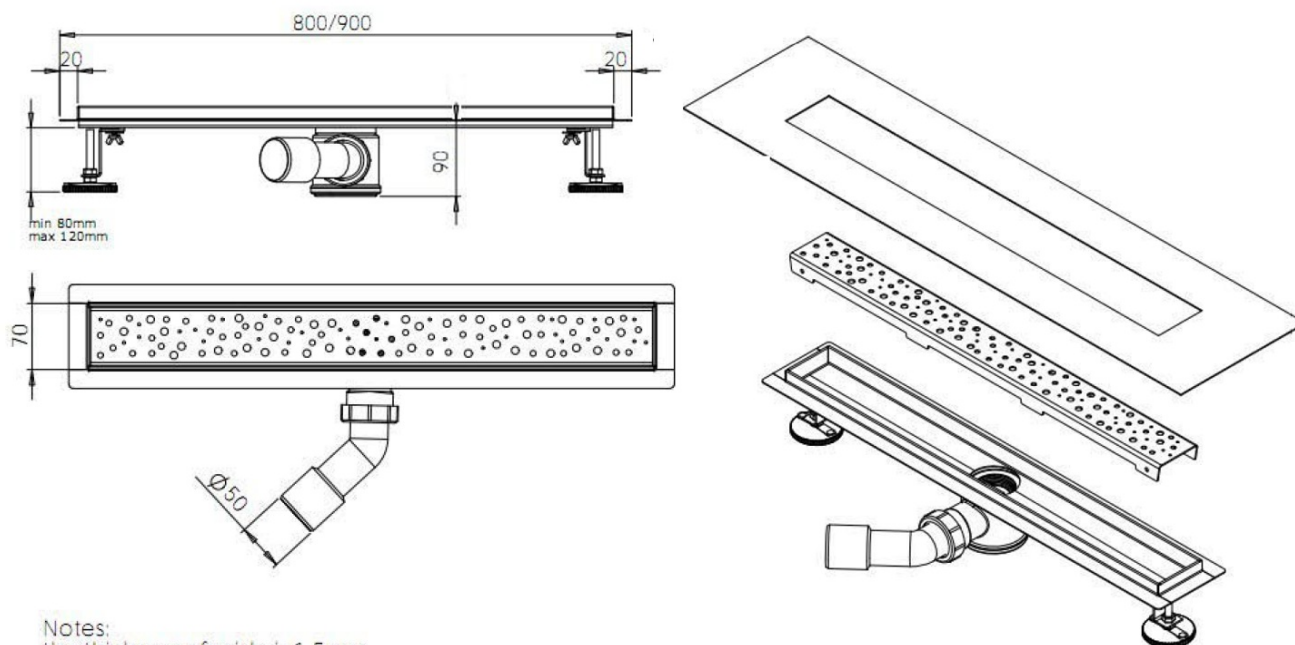

Technický list

Notes:
the thickness of grille is 1.5mm
the thickness of base is 1.2mm