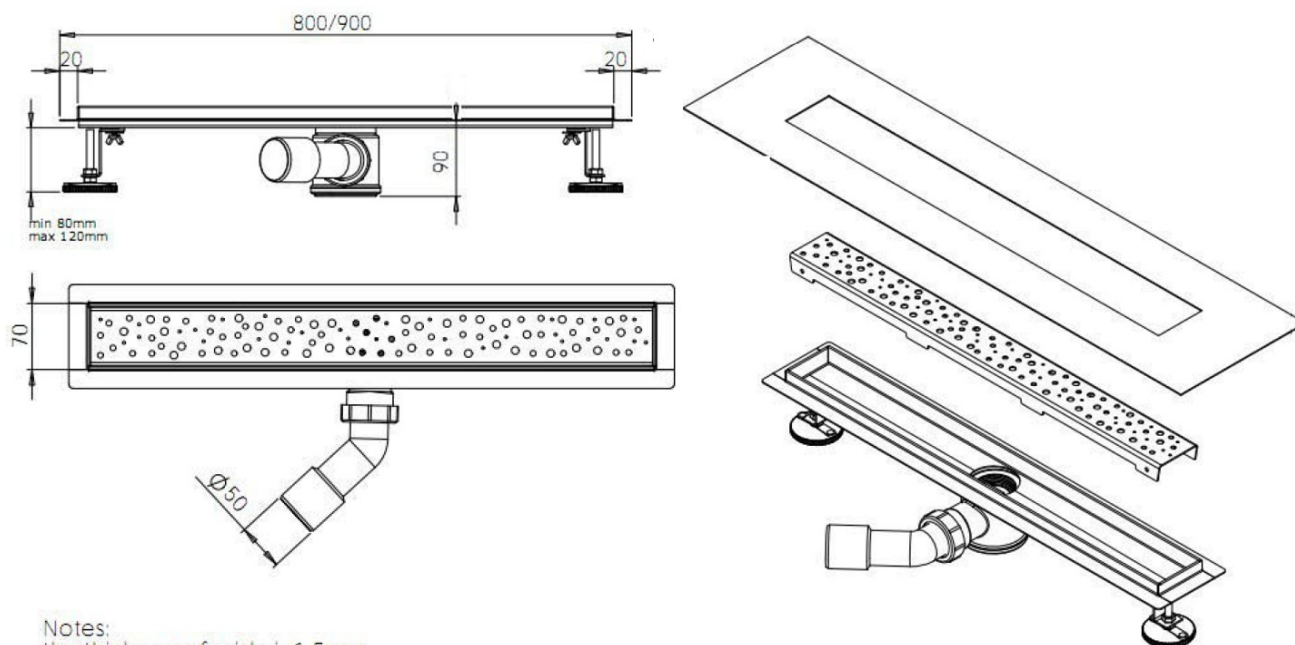

Objednací kód: NO3180

Základné informácie

Značka: Aqualine
Séria: AQUALINE KANÁLIKY

Rozmery

Dĺžka: 800 mm
Šírka: 110 mm
Výška: 90 mm

Vlastnosti

Farba: Nerez
Materiál: Nerez
Inštalácia: Do priestoru - rošt
Priemer odpadu: 40 mm
Dĺžka sprchového kanálik od: 800 mm
Dĺžka sprchového kanálik do: 800 mm
Hmotnosť / ks: 3.18 kg
Balenie: 1 ks
Záruka: 2 roky

Náhradné diely

Nožičky pre nerezový sprchový kanálik (NO3180-90) (Objednací kód: NDNO3180-1)

Háčik (Objednací kód: NDNO3180-3)

Matka pre sifón (NO3180-90) (Objednací kód: NDNO3180-5)

Technický list

Notes:
the thickness of gride is 1.5mm
the thickness of base is 1.2mm