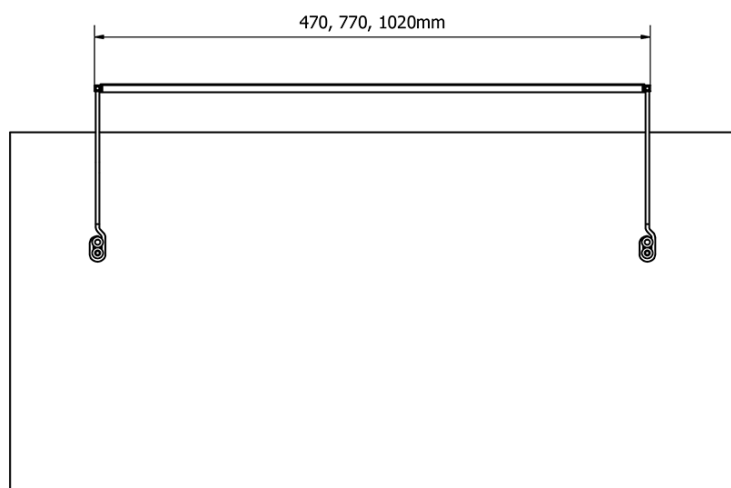

Objednací kód: ED186

Základné informácie

Značka: Sapho

Séria: TREX

Rozmery

Šírka: 1020 mm

Vlastnosti

Materiál: Hliník

Typ osvetlenia: LED

Ovládanie svetla: Nie je súčasťou

Stupeň krytia: IP21

Napätie: 230 V

Príkon: 15 W

Farba LED: Denná biela (4 000 - 5 000 K)

Svietivosť: 1100 lm

Hmotnosť / ks: 0.86 kg

Balenie: 1 ks

Záruka: 2 roky

Technický list

ED163 - 470mm, 7W
ED172 - 770mm, 12W
ED186 - 1020mm, 15W