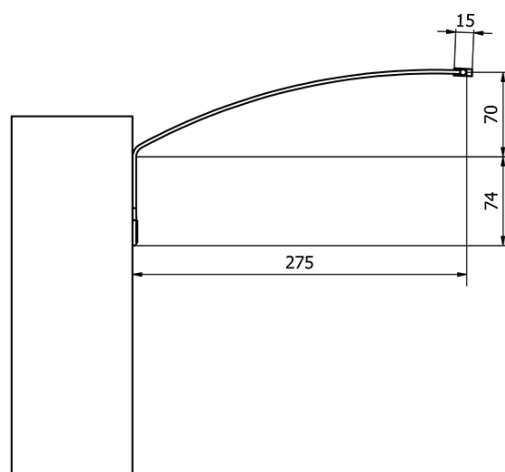

Objednací kód: ED186

Základné informácie

Značka: Sapho

Séria: TREX

Rozmery

Šírka: 1020 mm

Vlastnosti

Materiál: Hliník

Balenie: 1 ks

Záruka: 2 roky

Technický list

ED163 - 470mm, 7W
ED172 - 770mm, 12W
ED186 - 1020mm, 15W