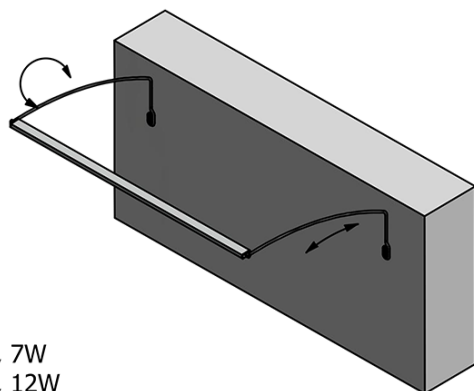

Objednací kód: ED186

Základné informácie

Značka: Sapho

Séria: TREX

Rozmery

Šírka: 1020 mm

Vlastnosti

Materiál: Hliník

Typ osvetlenia: LED

Ovládanie svetla: Nie je súčasťou

Stupeň krytia: IP21

Napätie: 230 V

Príkon: 15 W

Farba LED: Denná biela (4 000 - 5 000 K)

Svietivosť: 1100 lm

Hmotnosť / ks: 0.86 kg

Balenie: 1 ks

Záruka: 2 roky

Technický list

ED163 - 470mm, 7W
ED172 - 770mm, 12W
ED186 - 1020mm, 15W