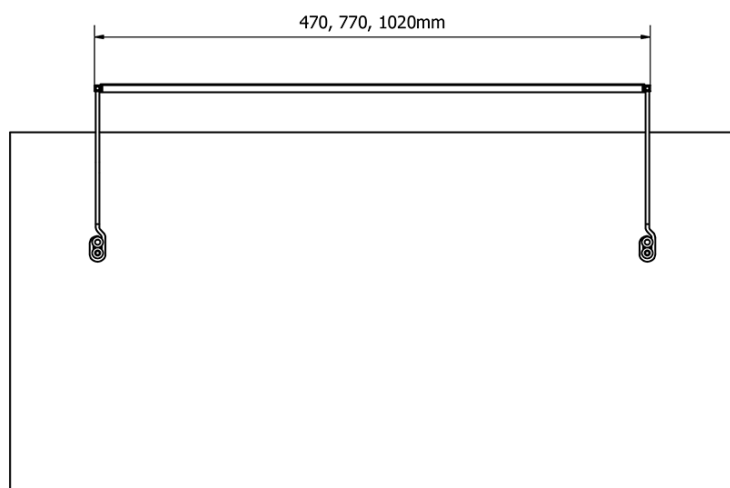

Objednací kód: ED186

Základné informácie

Značka: Sapho

Séria: TREX

Rozmery

Šírka: 1020 mm

Vlastnosti

Materiál: Hliník

Typ osvetlenia: LED

Ovládanie svetla: Nie je súčasťou

Stupeň krytia: IP21

Napätie: 230 V

Príkon: 15 W

Farba LED: Denná biela (4 000 - 5 000 K)

Svietivosť: 1100 lm

Hmotnosť / ks: 0.86 kg

Balenie: 1 ks

Záruka: 2 roky

Technický list

ED163 - 470mm, 7W
ED172 - 770mm, 12W
ED186 - 1020mm, 15W