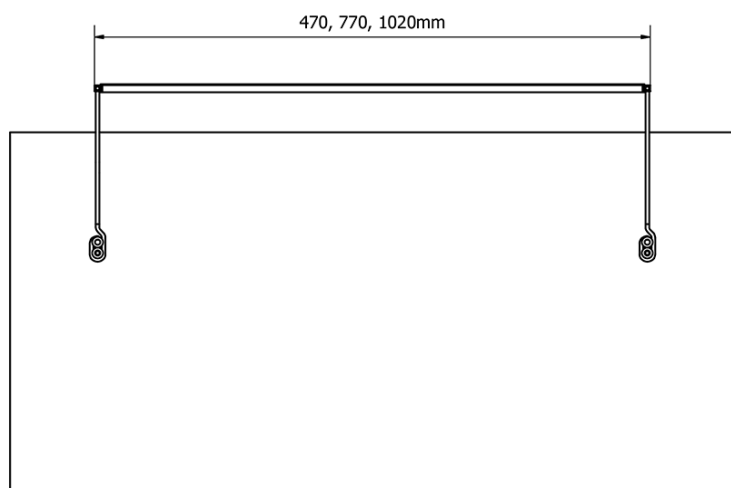

Objednací kód: ED186

**Základné informácie**

Značka: Sapho

Séria: TREX

**Rozmery**

Šírka: 1020 mm

**Vlastnosti**

Materiál: Hliník

Typ osvetlenia: LED

Ovládanie svetla: Nie je súčasťou

Stupeň krytia: IP21

Napätie: 230 V

Príkon: 15 W

Farba LED: Denná biela (4 000 - 5 000 K)

Svietivosť: 1100 lm

Hmotnosť / ks: 0.86 kg

## Technický list

ED163 - 470mm, 7W  
ED172 - 770mm, 12W  
ED186 - 1020mm, 15W