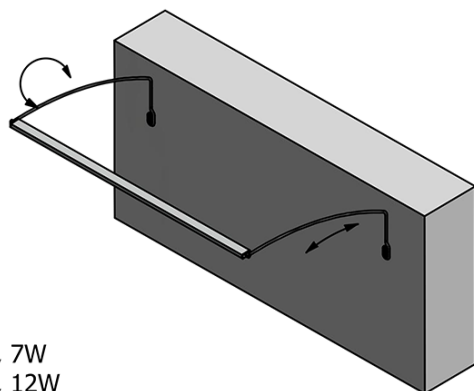

Objednací kód: ED172

Základné informácie

Značka: Sapho

Séria: TREX

Rozmery

Šírka: 770 mm

Vlastnosti

Materiál: Hliník

Typ osvetlenia: LED

Ovládanie svetla: Nie je súčasťou

Stupeň krytia: IP21

Napätie: 230 V

Príkon: 12 W

Farba LED: Denná biela (4 000 - 5 000 K)

Svietivosť: 860 lm

Hmotnosť / ks: 0.73 kg

Balenie: 1 ks

Záruka: 2 roky

Technický list

ED163 - 470mm, 7W
ED172 - 770mm, 12W
ED186 - 1020mm, 15W