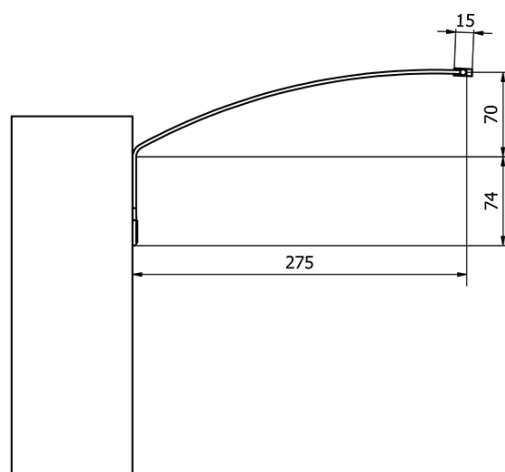

Objednací kód: ED172

Základné informácie

Značka: Sapho

Séria: TREX

Rozmery

Šírka: 770 mm

Vlastnosti

Materiál: Hliník

Typ osvetlenia: LED

Ovládanie svetla: Nie je súčasťou

Stupeň krytia: IP21

Napätie: 230 V

Príkon: 12 W

Farba LED: Denná biela (4 000 - 5 000 K)

Svietivosť: 860 lm

Hmotnosť / ks: 0.73 kg

Balenie: 1 ks

Záruka: 2 roky

Technický list

ED163 - 470mm, 7W
ED172 - 770mm, 12W
ED186 - 1020mm, 15W