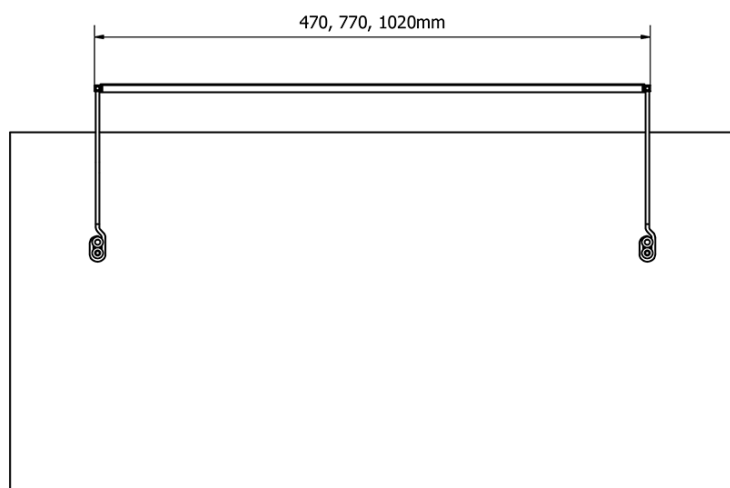

Objednací kód: ED172

Základné informácie

Značka: Sapho

Séria: TREX

Rozmery

Šírka: 770 mm

Vlastnosti

Materiál: Hliník

Typ osvetlenia: LED

Ovládanie svetla: Nie je súčasťou

Stupeň krytia: IP21

Napätie: 230 V

Príkon: 12 W

Farba LED: Denná biela (4 000 - 5 000 K)

Svietivosť: 860 lm

Hmotnosť / ks: 0.73 kg

Balenie: 1 ks

Záruka: 2 roky

Technický list

ED163 - 470mm, 7W
ED172 - 770mm, 12W
ED186 - 1020mm, 15W