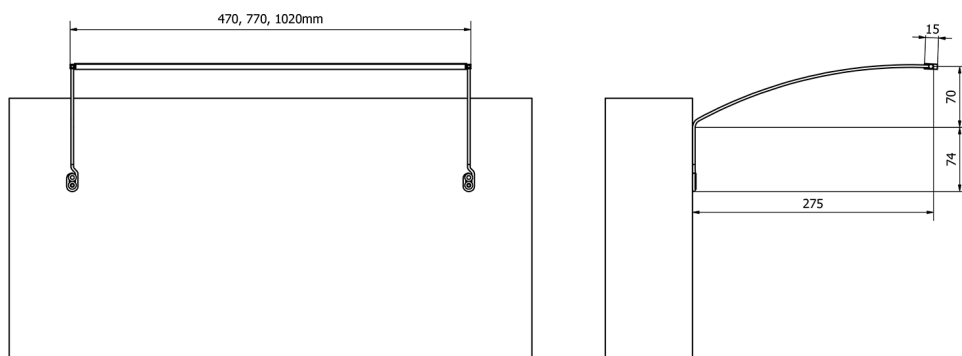

### Rozmery

Šírka: 770 mm

## Technický list

ED163 - 470mm, 7W  
 ED172 - 770mm, 12W  
 ED186 - 1020mm, 15W