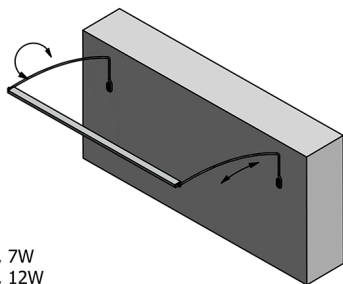

### Rozmery

Šírka: 770 mm

## Technický list

ED163 - 470mm, 7W  
 ED172 - 770mm, 12W  
 ED186 - 1020mm, 15W