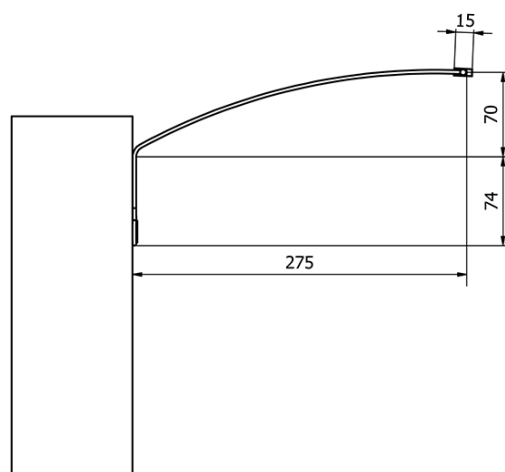

## Rozmery

Šírka: 470 mm

## Technický list

ED163 - 470mm, 7W  
ED172 - 770mm, 12W  
ED186 - 1020mm, 15W