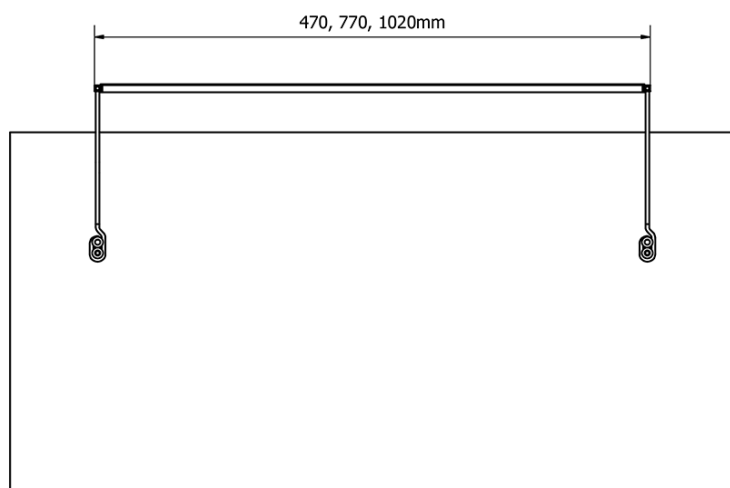

## Rozmery

Šírka: 470 mm

Svietivosť: 510 lm

Hmotnosť / ks: 1.33 kg

Balenie: 1 ks

Záruka: 2 roky

## Technický list

ED163 - 470mm, 7W  
ED172 - 770mm, 12W  
ED186 - 1020mm, 15W