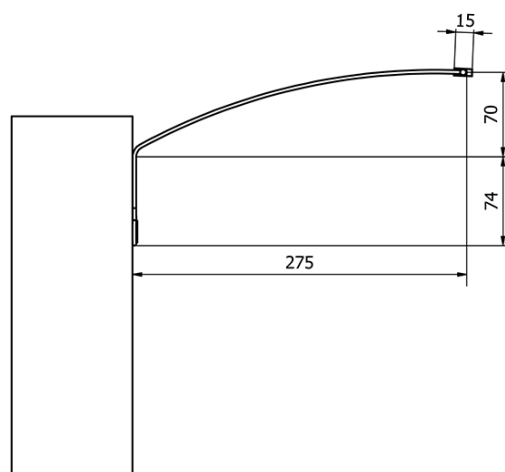

Objednací kód: ED163

Základné informácie

Značka: Sapho

Séria: TREX

Rozmery

Šírka: 470 mm

Vlastnosti

Materiál: Hliník

Typ osvetlenia: LED

Ovládanie svetla: Nie je súčasťou

Stupeň krytia: IP21

Napätie: 230 V

Príkon: 7 W

Farba LED: Denná biela (4 000 - 5 000 K)

Svietivosť: 510 lm

Hmotnosť / ks: 1.33 kg

Balenie: 1 ks

Záruka: 2 roky

Technický list

ED163 - 470mm, 7W
ED172 - 770mm, 12W
ED186 - 1020mm, 15W