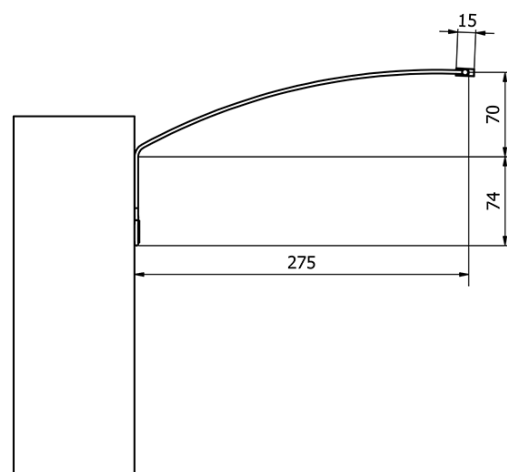

Objednací kód: ED163

Základné informácie

Značka: Sapho

Séria: TREX

Rozmery

Šírka: 470 mm

Vlastnosti

Materiál: Hliník

Typ osvetlenia: LED

Ovládanie svetla: Nie je súčasťou

Stupeň krytia: IP21

Napätie: 230 V

Príkon: 7 W

Farba LED: Denná biela (4 000 - 5 000 K)

Svietivosť: 510 lm

Hmotnosť / ks: 1.33 kg

Balenie: 1 ks

Záruka: 2 roky

Technický list

ED163 - 470mm, 7W
ED172 - 770mm, 12W
ED186 - 1020mm, 15W