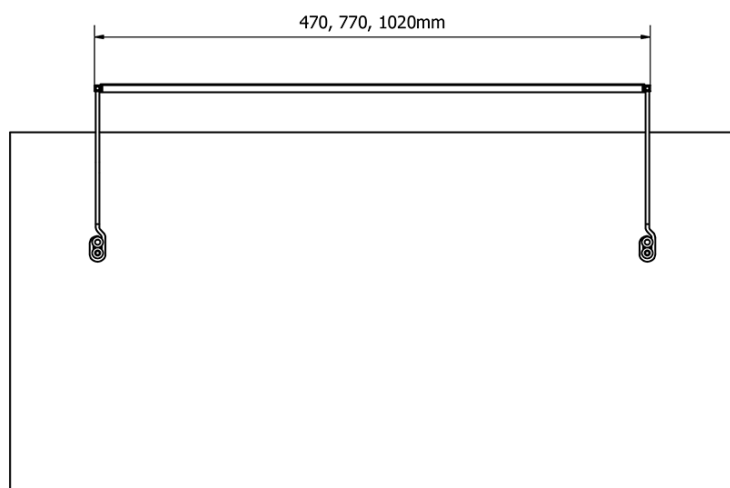

Objednací kód: ED163

Základné informácie

Značka: Sapho

Séria: TREX

Rozmery

Šírka: 470 mm

Vlastnosti

Materiál: Hliník

Typ osvetlenia: LED

Ovládanie svetla: Nie je súčasťou

Stupeň krytia: IP21

Napätie: 230 V

Príkon: 7 W

Farba LED: Denná biela (4 000 - 5 000 K)

Svietivosť: 510 lm

Hmotnosť / ks: 1.33 kg

Balenie: 1 ks

Záruka: 2 roky

Technický list

ED163 - 470mm, 7W
ED172 - 770mm, 12W
ED186 - 1020mm, 15W