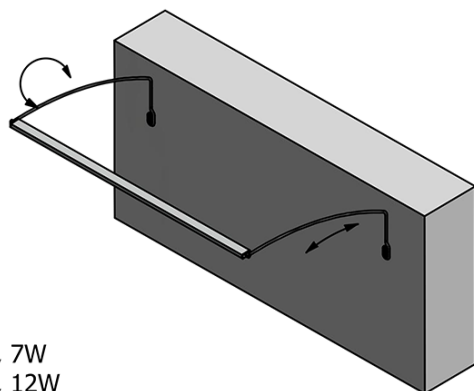

Objednací kód: ED163

Základné informácie

Značka: Sapho

Séria: TREX

Rozmery

Šírka: 470 mm

Vlastnosti

Materiál: Hliník

Typ osvetlenia: LED

Ovládanie svetla: Nie je súčasťou

Stupeň krytia: IP21

Napätie: 230 V

Príkon: 7 W

Farba LED: Denná biela (4 000 - 5 000 K)

Svietivosť: 510 lm

Hmotnosť / ks: 1.33 kg

Balenie: 1 ks

Záruka: 2 roky

Technický list

ED163 - 470mm, 7W
ED172 - 770mm, 12W
ED186 - 1020mm, 15W