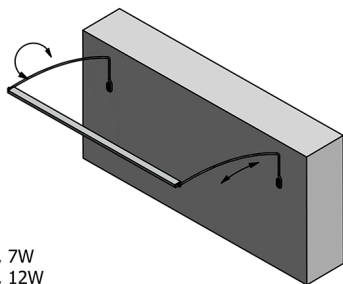

TREX LED nástenné svietidlo 47cm 7W, hliník

Objednací kód: ED163

Rozmery

Šírka: 470 mm

Vlastnosti

Materiál: Hliník

Záruka: 2 roky

Technický list

ED163 - 470mm, 7W
 ED172 - 770mm, 12W
 ED186 - 1020mm, 15W