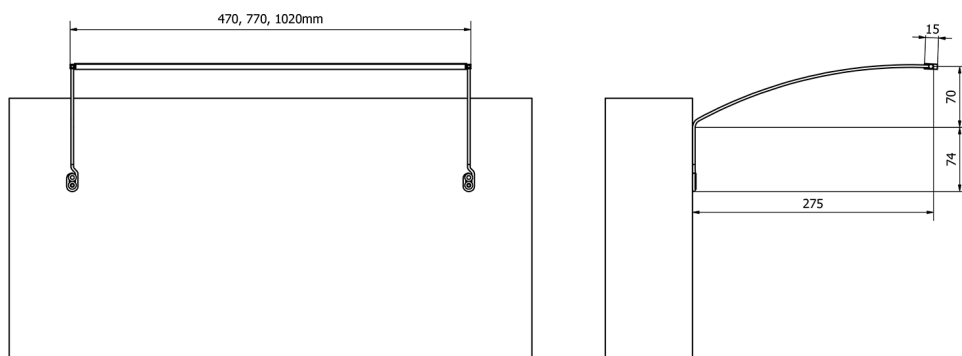

TREX LED nástenné svietidlo 47cm 7W, hliník

Objednací kód: ED163

Rozmery

Šírka: 470 mm

Vlastnosti

Materiál: Hliník

Záruka: 2 roky

Technický list

ED163 - 470mm, 7W
 ED172 - 770mm, 12W
 ED186 - 1020mm, 15W