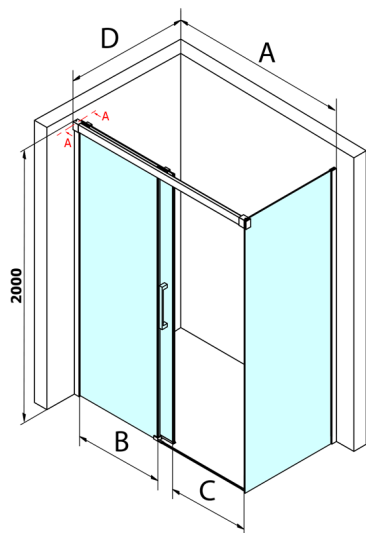

Technický list