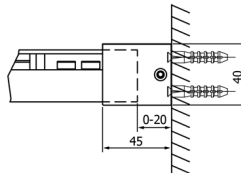

### Rozměry

Šířka: 1400 mm

Výška: 2000 mm

## Technický list

MODEL	A	B	C
GF5011	1070-1110	513	445
GF5012	1170-1210	563	495
GF5013	1270-1310	613	545
GF5014	1370-1410	663	595

MODEL	A	B	C
GF5011	1070-1110	513	445
GF5012	1170-1210	563	495
GF5013	1270-1310	613	545
GF5014	1370-1410	663	595