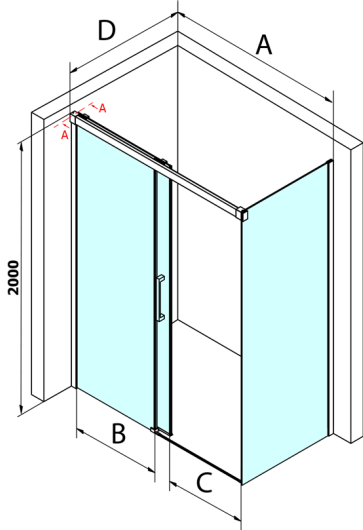

### Rozměry

Šířka: 1400 mm

Výška: 2000 mm

## Technický list

MODEL	A	B	C
GF5011	1070-1110	513	445
GF5012	1170-1210	563	495
GF5013	1270-1310	613	545
GF5014	1370-1410	663	595

MODEL	A	B	C
GF5011	1070-1110	513	445
GF5012	1170-1210	563	495
GF5013	1270-1310	613	545
GF5014	1370-1410	663	595