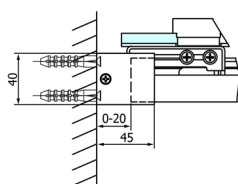

### Rozměry

Šířka: 1400 mm

Výška: 2000 mm

## Technický list

MODEL	A	B	C
GF5011	1070-1110	513	445
GF5012	1170-1210	563	495
GF5013	1270-1310	613	545
GF5014	1370-1410	663	595

MODEL	A	B	C
GF5011	1070-1110	513	445
GF5012	1170-1210	563	495
GF5013	1270-1310	613	545
GF5014	1370-1410	663	595